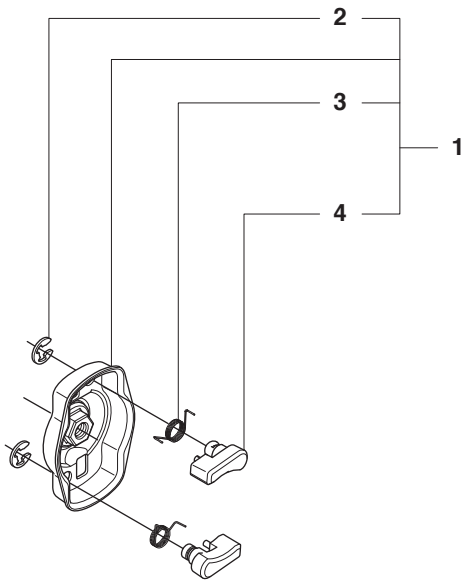

J 327P4, 327P5x
STARTER(Standard)

Position	Article	Quantity	Notes	Kit
1	503 87 33-05	1		
2	735 31 08-20	2		1
3	503 87 36-01	2		1
4	503 87 35-02	2		1
5	503 85 28-06	1		
6	503 21 77-16	1		5
7	503 96 49-01	1		5
8	537 37 93-02	2		5
9	503 85 89-01	1		5
10	537 00 84-01	1		5
11	503 85 87-02	1		5
12	537 37 93-02	1		5
13	537 03 41-01	1		
14	503 20 14-12	1	M5x12	
15	503 21 66-18	1		
16	503 21 66-18	1		
17	503 20 03-16	1	M5x16