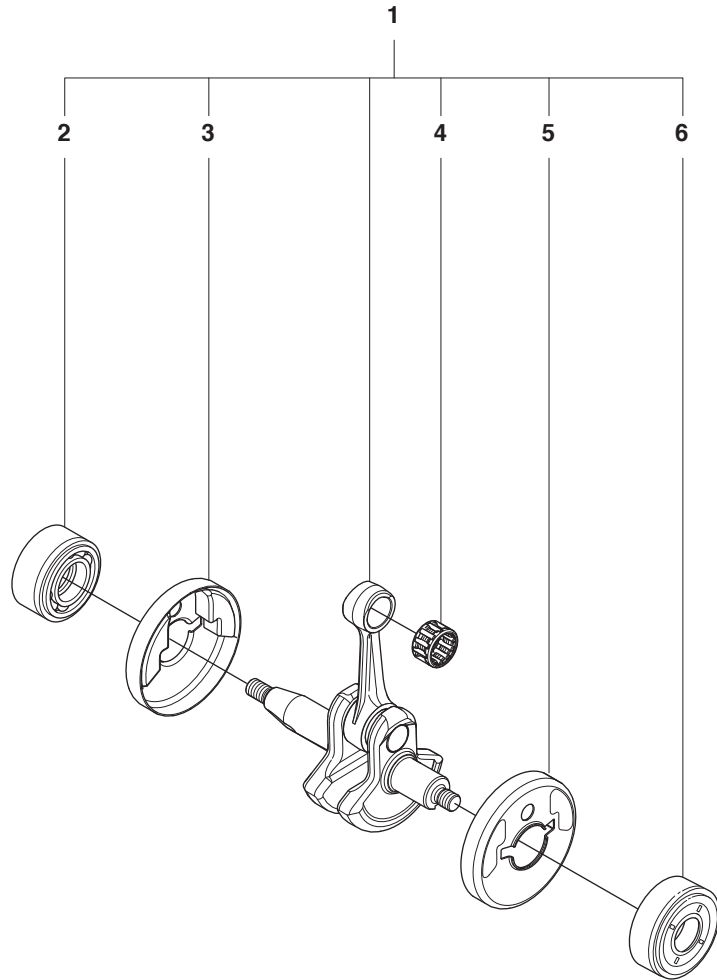

P 327P4, 327P5x
CRANK SHAFT

Page P   **327P4**   **CRANK SHAFT**
              327P5x

Position	Article	Quantity	Notes	Kit
1	503 85 24-74	1		
2	503 94 02-03	1		1
3	503 94 05-01	1		1
4	503 71 22-01	1		1
5	503 94 05-01	1		1
6	503 94 02-03	1		1