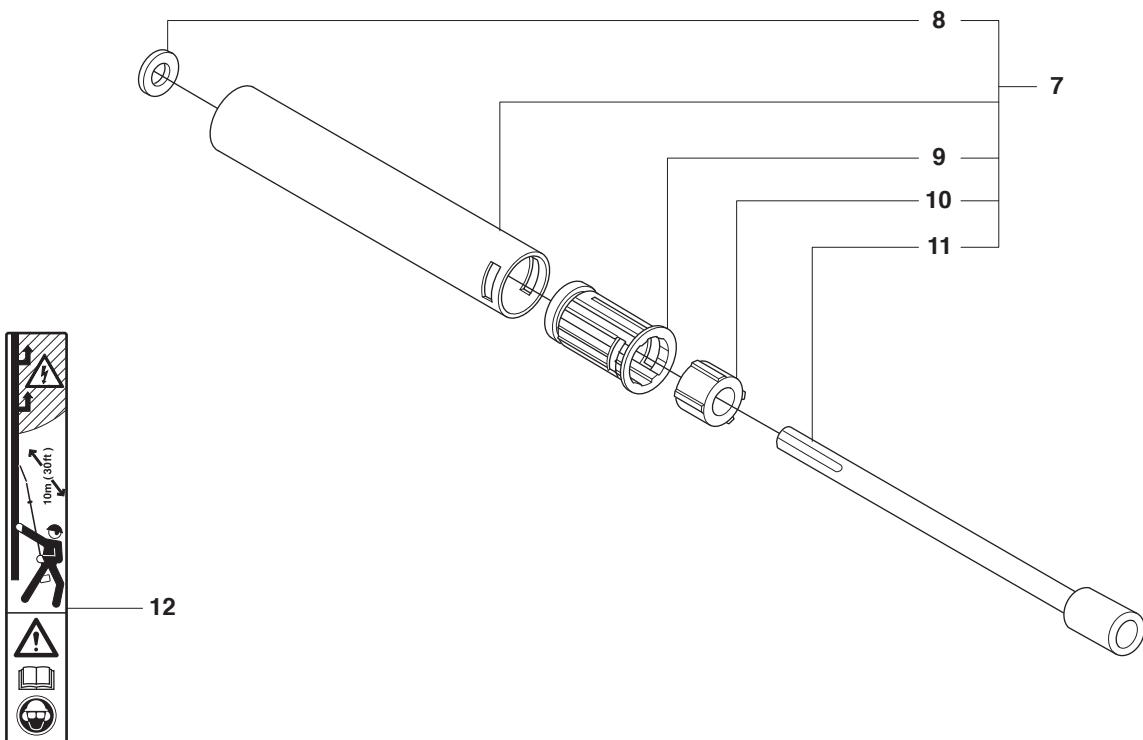

D 327P4, 327P5x
SHAFT

SHAFT