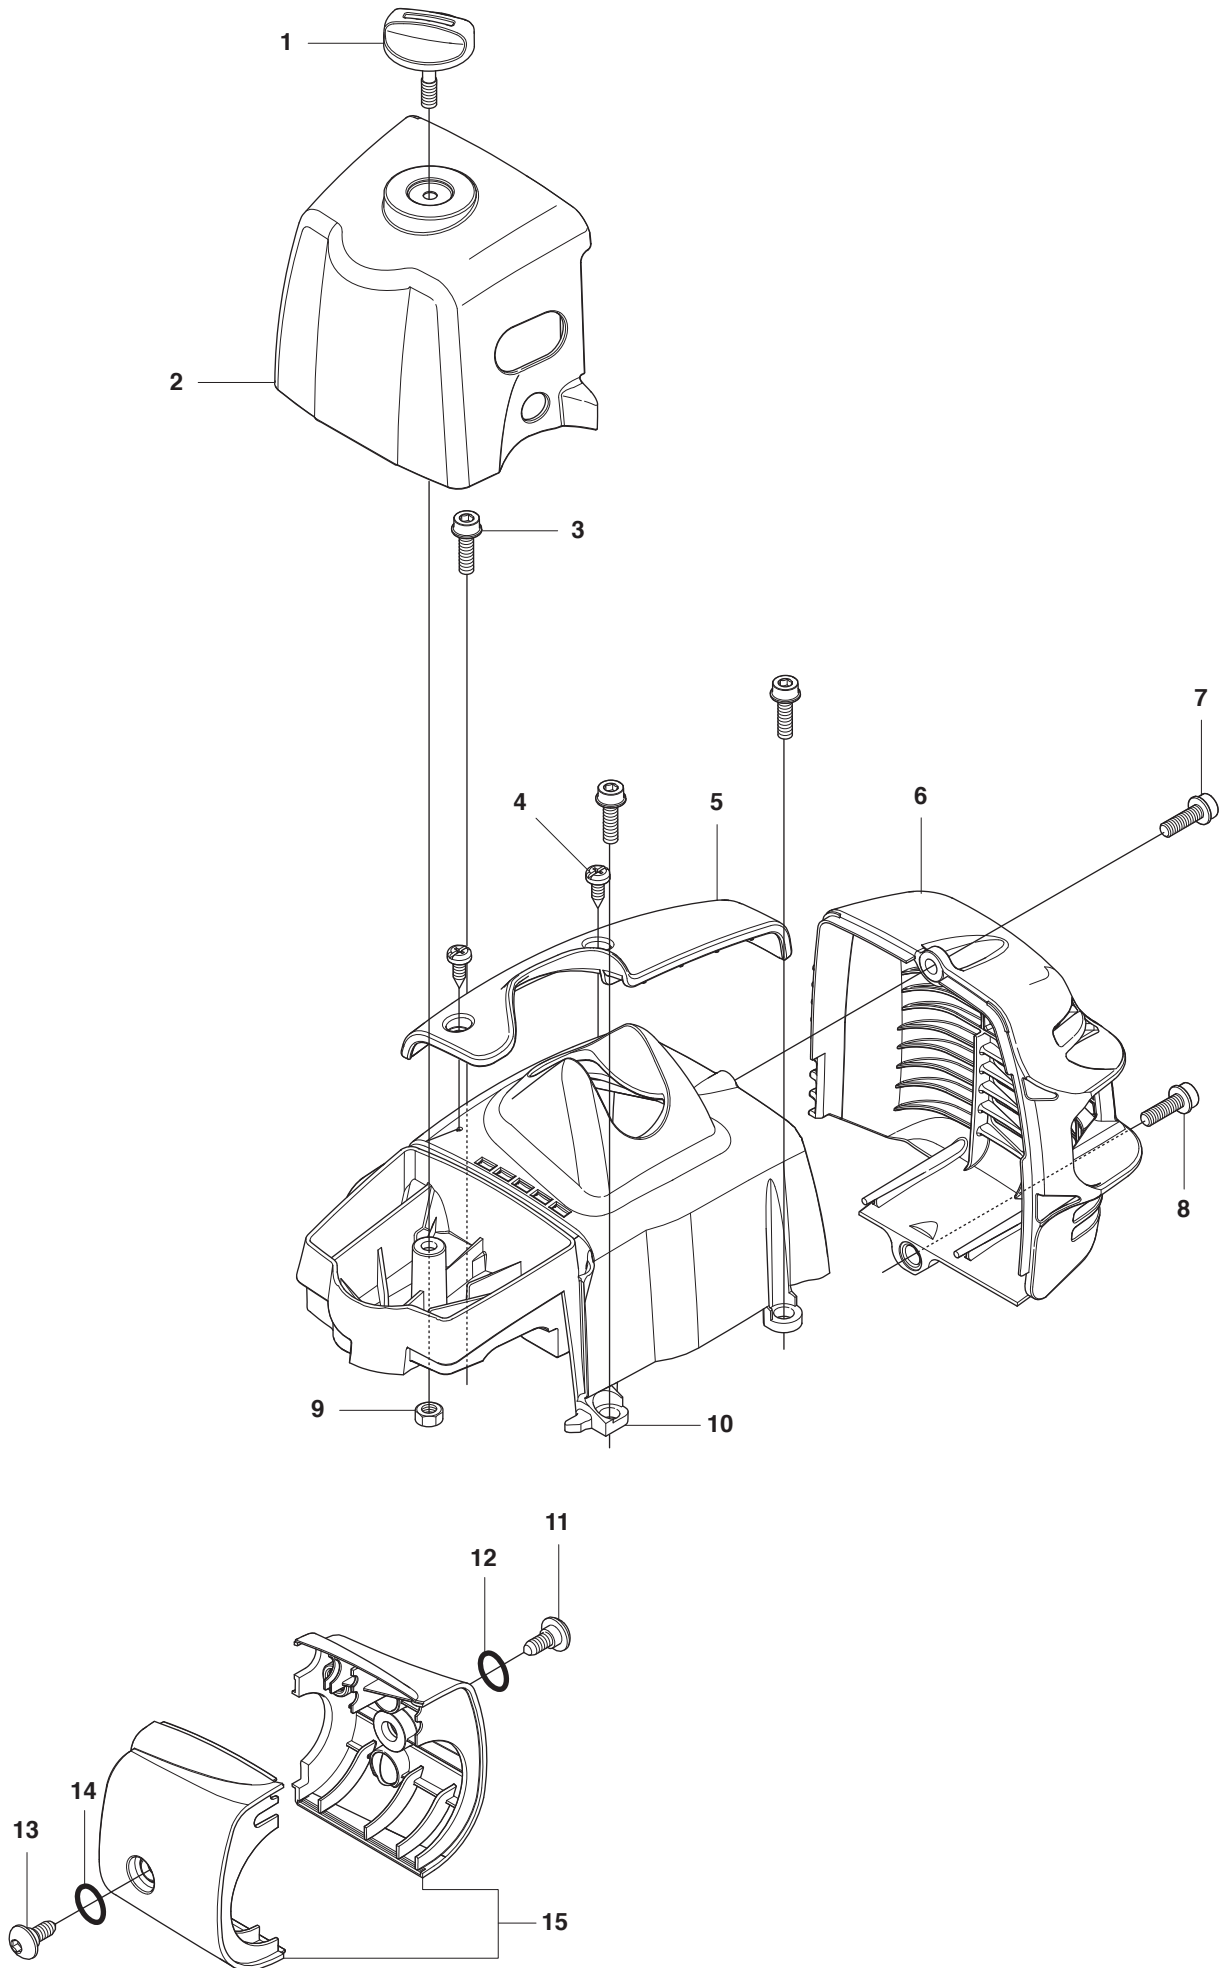

F 327P4, 327P5x
COVERS

Page F   327P4   COVERS
327P5x

Position	Article	Quantity	Notes	Kit
1	537 21 32-10	1		
2	502 48 13-01	1		
3	503 20 03-16	4	M5x16	
4	503 21 35-12	2		
5	502 48 16-01	1		
6	544 84 81-01	1		
7	503 21 68-20	1		
8	503 20 03-16	1		
9	503 22 24-01	1		
10	502 48 14-01	1		
11	503 96 13-01	1		
12	740 42 06-00	1		
13	503 96 13-01	1		
14	740 42 06-00	1		
15	502 48 15-01	1