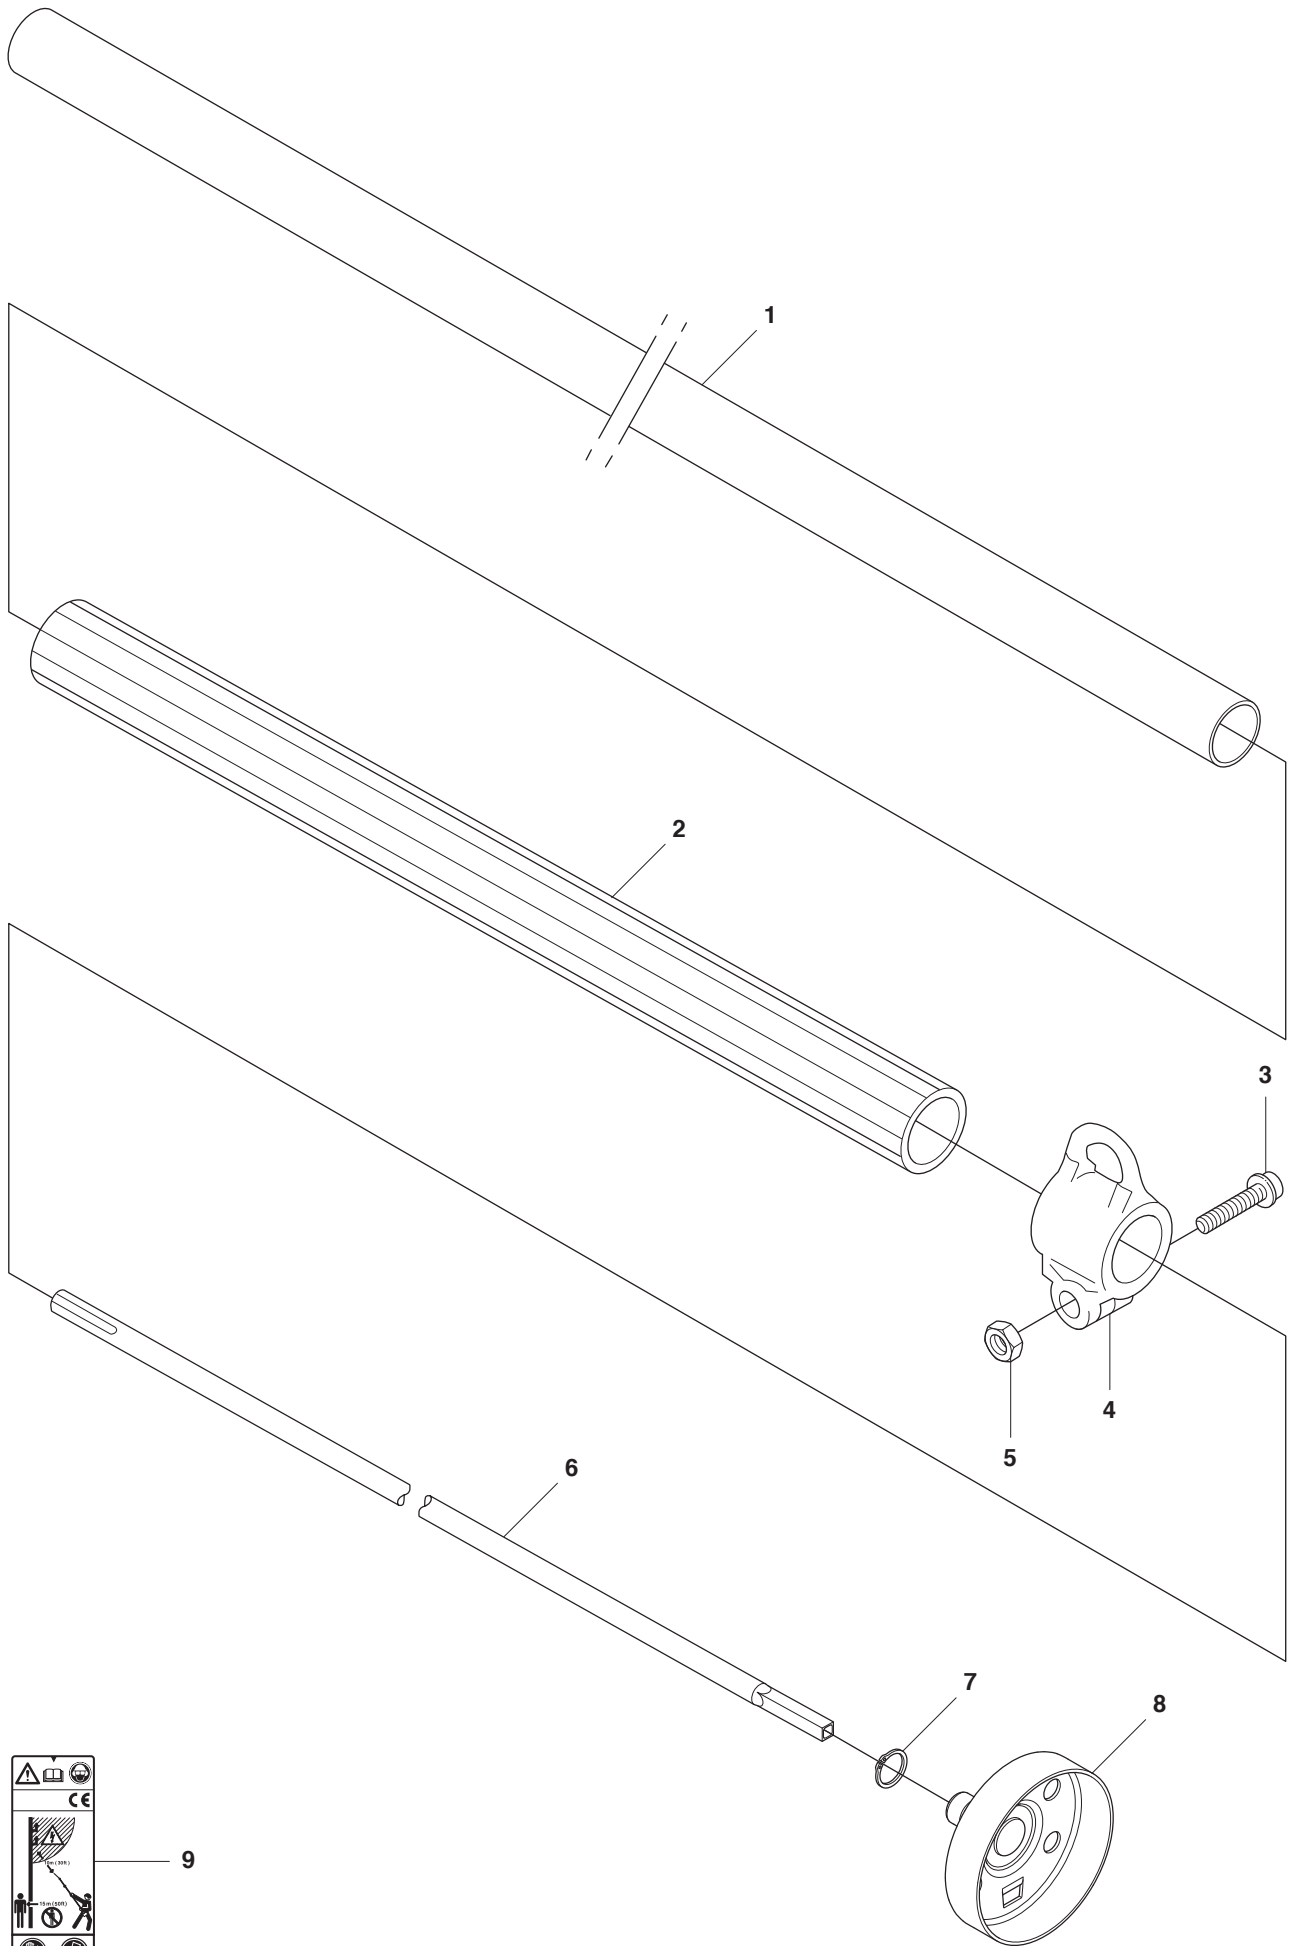

A 327P4, 327P5x
SAW HEAD

Position	Article	Quantity	Notes	Kit
1	537 29 92-01	1		
2	740 42 03-00	1		1
3	503 23 00-16	1		1
4	503 18 49-01	1		1
5	503 23 00-16	1		1
6	503 80 83-02	1		1
7	725 53 27-55	1		
8	537 28 15-02	1		
9	537 22 75-01	1		
10	537 04 03-01	1		
11	503 98 13-01	1		
12	725 53 29-55	5		
13	537 33 01-01	1		
14	537 29 10-01	1		
15	537 29 11-01	1		
16	537 37 15-01	1		
17	504 71 00-03	1		
18	504 34 00-04	1		
19	537 37 15-01	1		
20	537 29 09-01	1		
21	537 05 68-01	1		
22	503 97 82-01	1		
23	537 33 17-01	1		
24	537 22 82-01	1		
25	537 19 42-01	1		
26	738 21 00-04	1		
27	735 31 27-10	1		
28	735 31 12-00	1		
29	537 32 92-01	1		
30	576 29 30-01	1		
31	537 29 90-01	1		
32	738 21 99-04	1		
33	725 53 33-55	1		
34	731 23 18-01	1		
35	537 24 60-01	1		
36	725 53 27-55	1		
37	537 22 74-01	1		
38	738 21 99-04	1		
39	537 24 77-01	1		
40	738 21 99-04	1		
41	735 31 11-00	1		
42	735 31 25-10	1		
43	731 71 16-51	1		
44	503 23 00-68	1		
45	537 27 18-01	1		
46	537 27 15-01	1		45
47	537 27 17-01	2		45
48	537 27 14-01	1		45
49	537 27 16-01	1		
50	537 23 00-01	1		

B 327P4
SHAFT

Position	Article	Quantity	Notes	Kit
1	537 07 85-01	1	Ø=24 mm L=1750 mm	
2	537 08 55-01	1		
3	503 20 07-16	1		
4	503 94 10-01	1		
5	731 23 14-01	1		
6	537 23 48-03	1	Ø=7 mm L=1790 mm	
7	735 31 12-00	1		
8	537 23 75-01	1		
9	537 08 38-01	1		