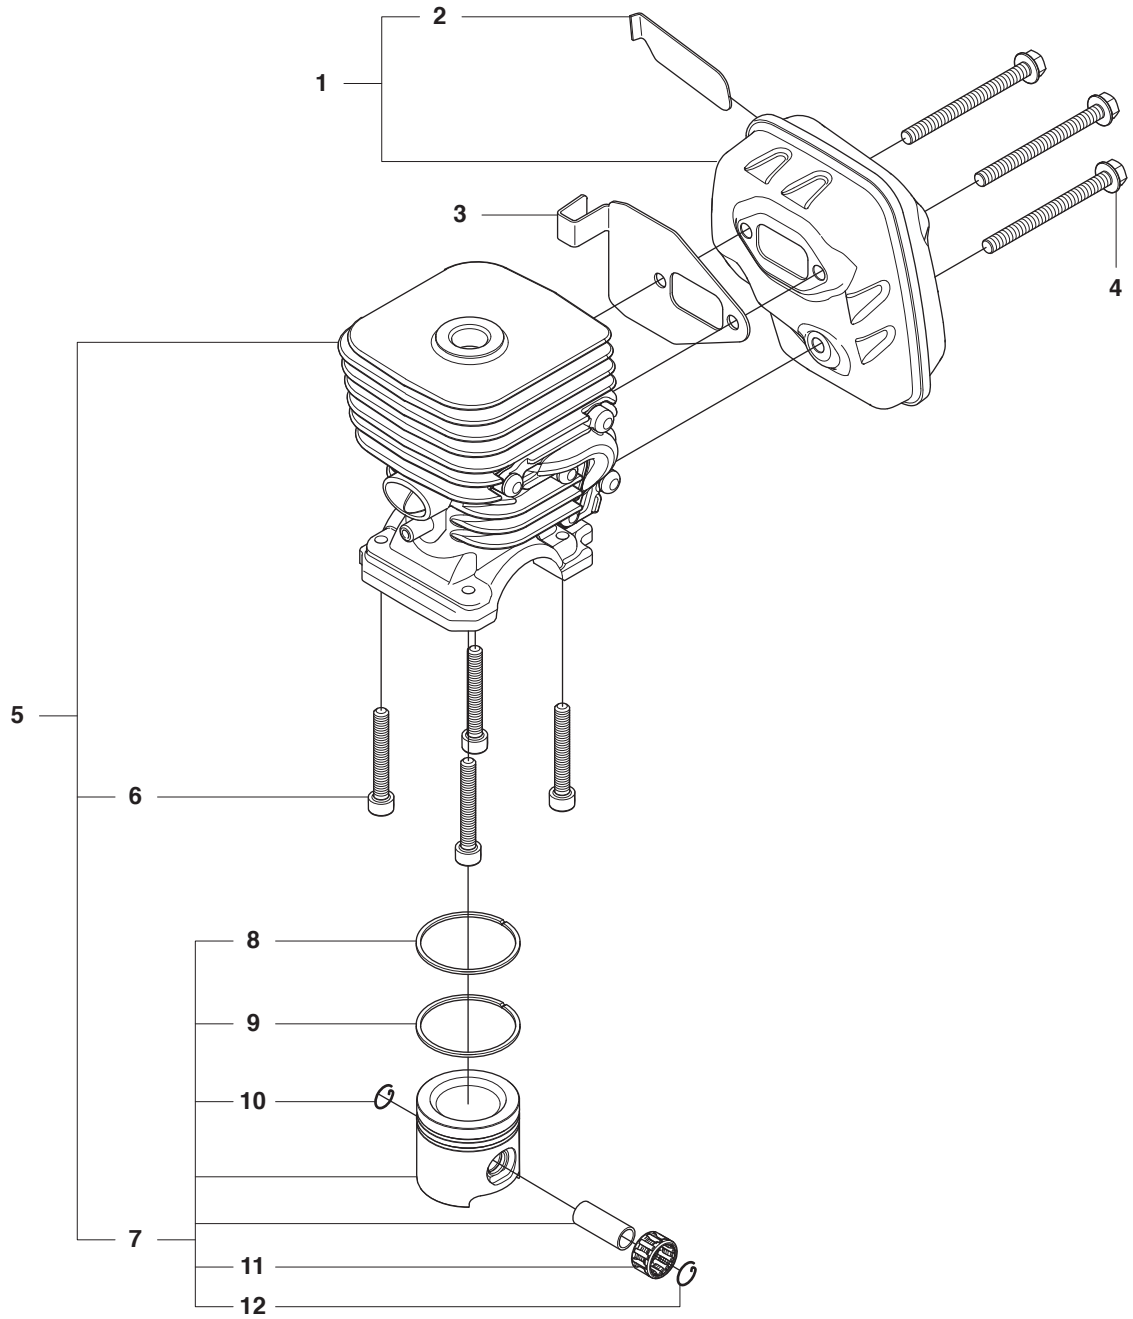

M

**327P4, 327P5x
CYLINDER PISTON & MUFFLER**

Position	Article	Quantity	Notes	Kit
1	537 22 17-04	1	Cat.	
2	537 22 18-01	1		1
3	537 01 41-01	1		
4	502 07 81-01	3		
5	537 08 51-03	1	Ø=34mm	
6	503 20 07-35	4		5
7	537 40 59-02	1		5
8	537 40 62-01	1		5,7
9	537 40 62-01	1		5,7
10	737 44 08-00	1		5,7
11	503 71 22-01	1		5,7
12	737 44 08-00	1		5,7