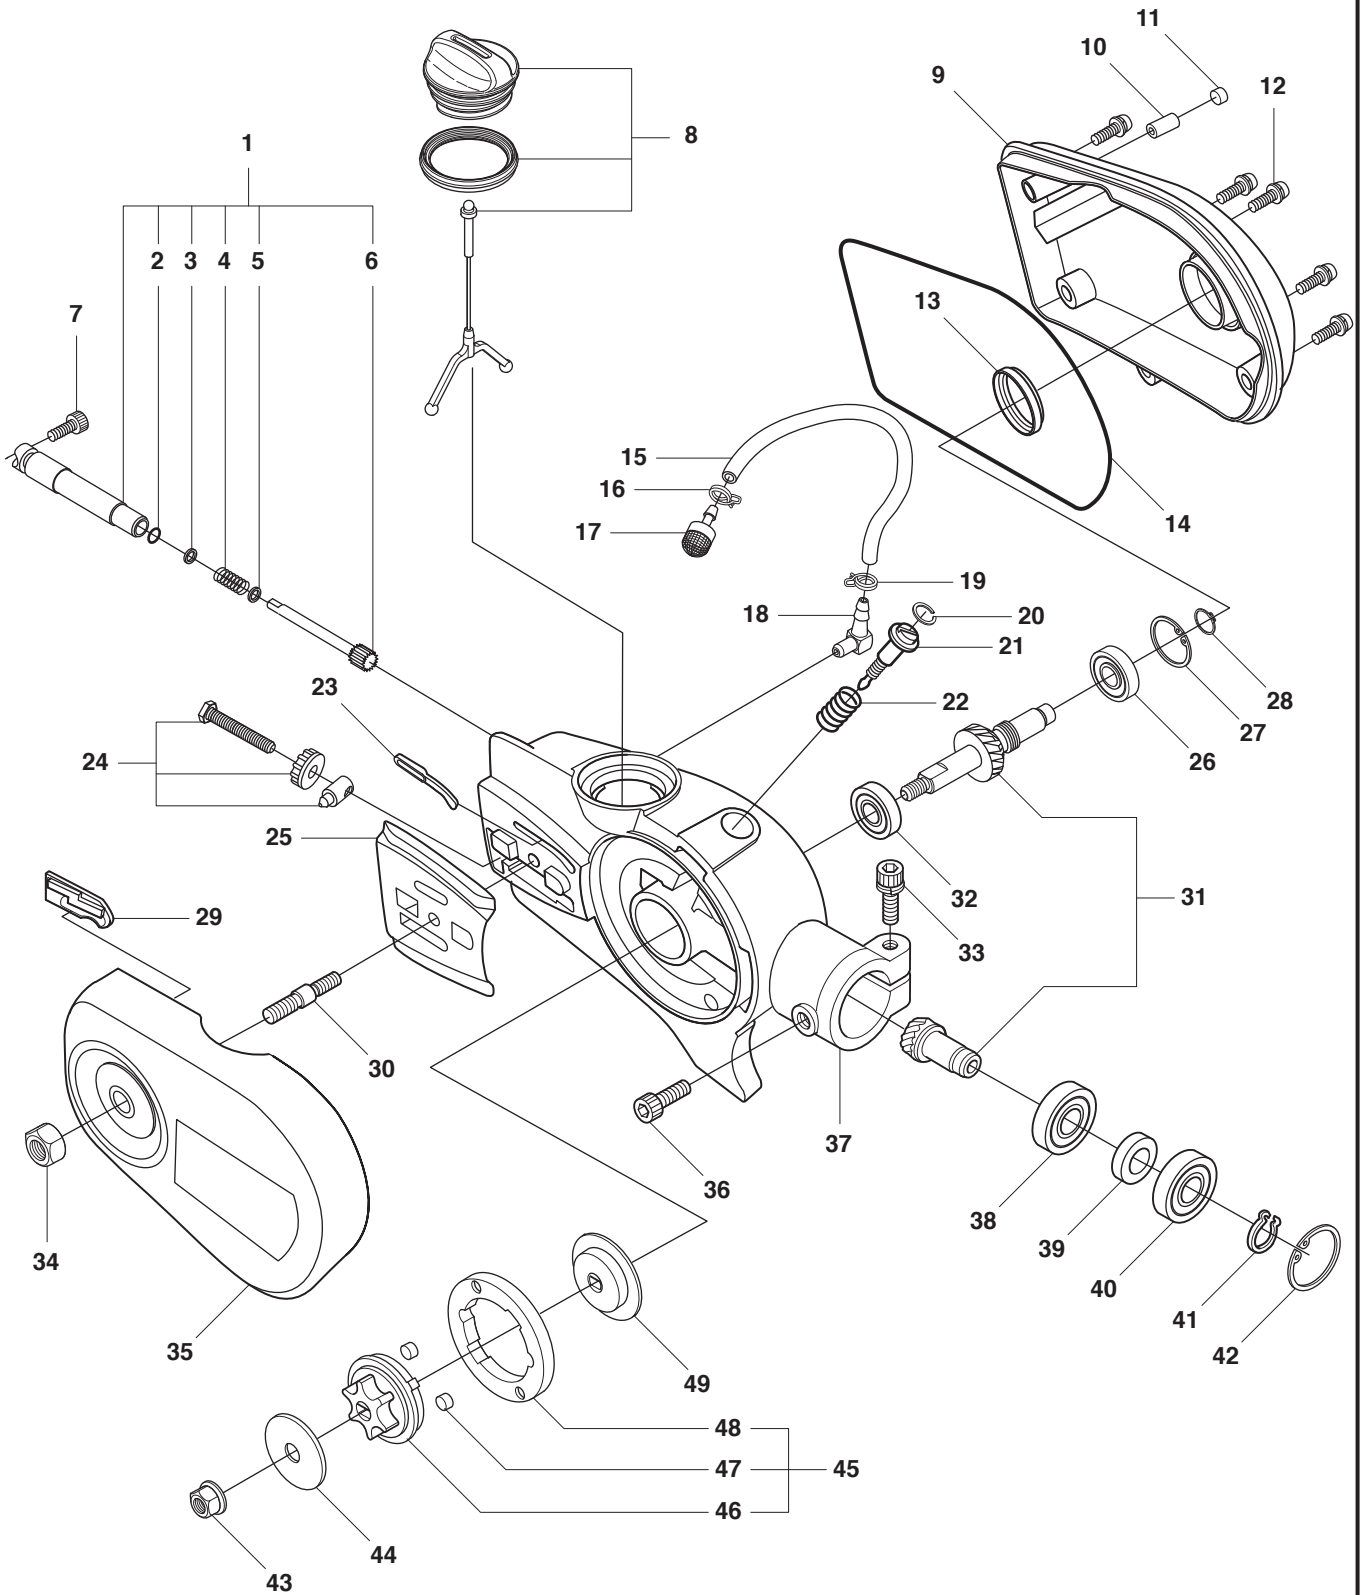

A 327P4, 327P5x
SAW HEAD

Position	Article	Quantity	Notes	Kit
1	537 29 92-01	1		
2	740 42 03-00	1		1
3	503 23 00-16	1		1
4	503 18 49-01	1		1
5	503 23 00-16	1		1
6	503 80 83-02	1		1
7	725 53 27-55	1		
8	537 28 15-02	1		
9	537 22 75-01	1		
10	537 04 03-01	1		
11	503 98 13-01	1		
12	725 53 29-55	5		
13	537 33 01-01	1		
14	537 29 10-01	1		
15	537 29 11-01	1		
16	537 37 15-01	1		
17	504 71 00-03	1		
18	504 34 00-04	1		
19	537 37 15-01	1		
20	537 29 09-01	1		
21	537 05 68-01	1		
22	503 97 82-01	1		
23	537 33 17-01	1		
24	537 22 82-01	1		
25	537 19 42-01	1		
26	738 21 00-04	1		
27	735 31 27-10	1		
28	735 31 12-00	1		
29	537 32 92-01	1		
30	576 29 30-01	1		
31	537 29 90-01	1		
32	738 21 99-04	1		
33	725 53 33-55	1		
34	731 23 18-01	1		
35	537 24 60-01	1		
36	725 53 27-55	1		
37	537 22 74-01	1		
38	738 21 99-04	1		
39	537 24 77-01	1		
40	738 21 99-04	1		
41	735 31 11-00	1		
42	735 31 25-10	1		
43	731 71 16-51	1		
44	503 23 00-68	1		
45	537 27 18-01	1		
46	537 27 15-01	1		45
47	537 27 17-01	2		45
48	537 27 14-01	1		45
49	537 27 16-01	1		
50	537 23 00-01	1		

B 327P4
SHAFT

Position	Article	Quantity	Notes	Kit
1	537 07 85-01	1	Ø=24 mm L=1750 mm	
2	537 08 55-01	1		
3	503 20 07-16	1		
4	503 94 10-01	1		
5	731 23 14-01	1		
6	537 23 48-03	1	Ø=7 mm L=1790 mm	
7	735 31 12-00	1		
8	537 23 75-01	1		
9	537 08 38-01	1		