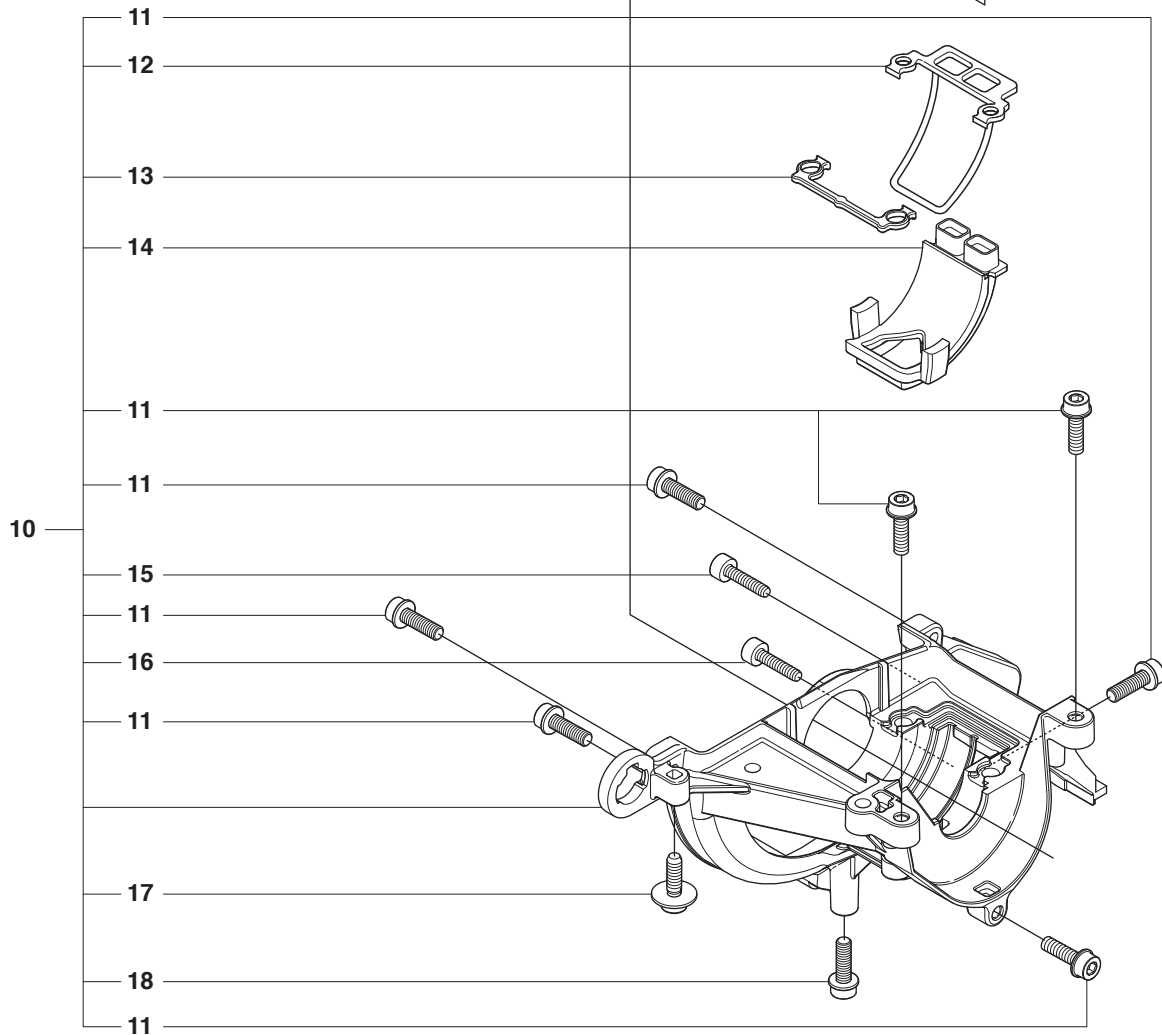

N 327P4, 327P5x
CLUTCH COVER & CRANK CASE

Position	Article	Quantity	Notes	Kit
1	537 30 96-01	1		
2	503 21 68-25	1		1
3	503 21 68-25	1		1
4	537 04 12-09	1		
5	503 20 03-16	1	M5x16	4
6	537 42 50-01	1		4
7	537 07 36-01	1		
8	503 25 05-01	1		4
9	537 33 67-01	1		4
10	537 08 52-02	1		
11	503 20 03-16	1		
12	537 06 69-01	1		
13	537 08 85-01	6		10
14	537 06 68-01	1		10
15	503 21 66-18	1		10
16	503 21 66-18	1		10
17	503 21 77-16	1		10
18	503 20 14-12	1	M5x12	10