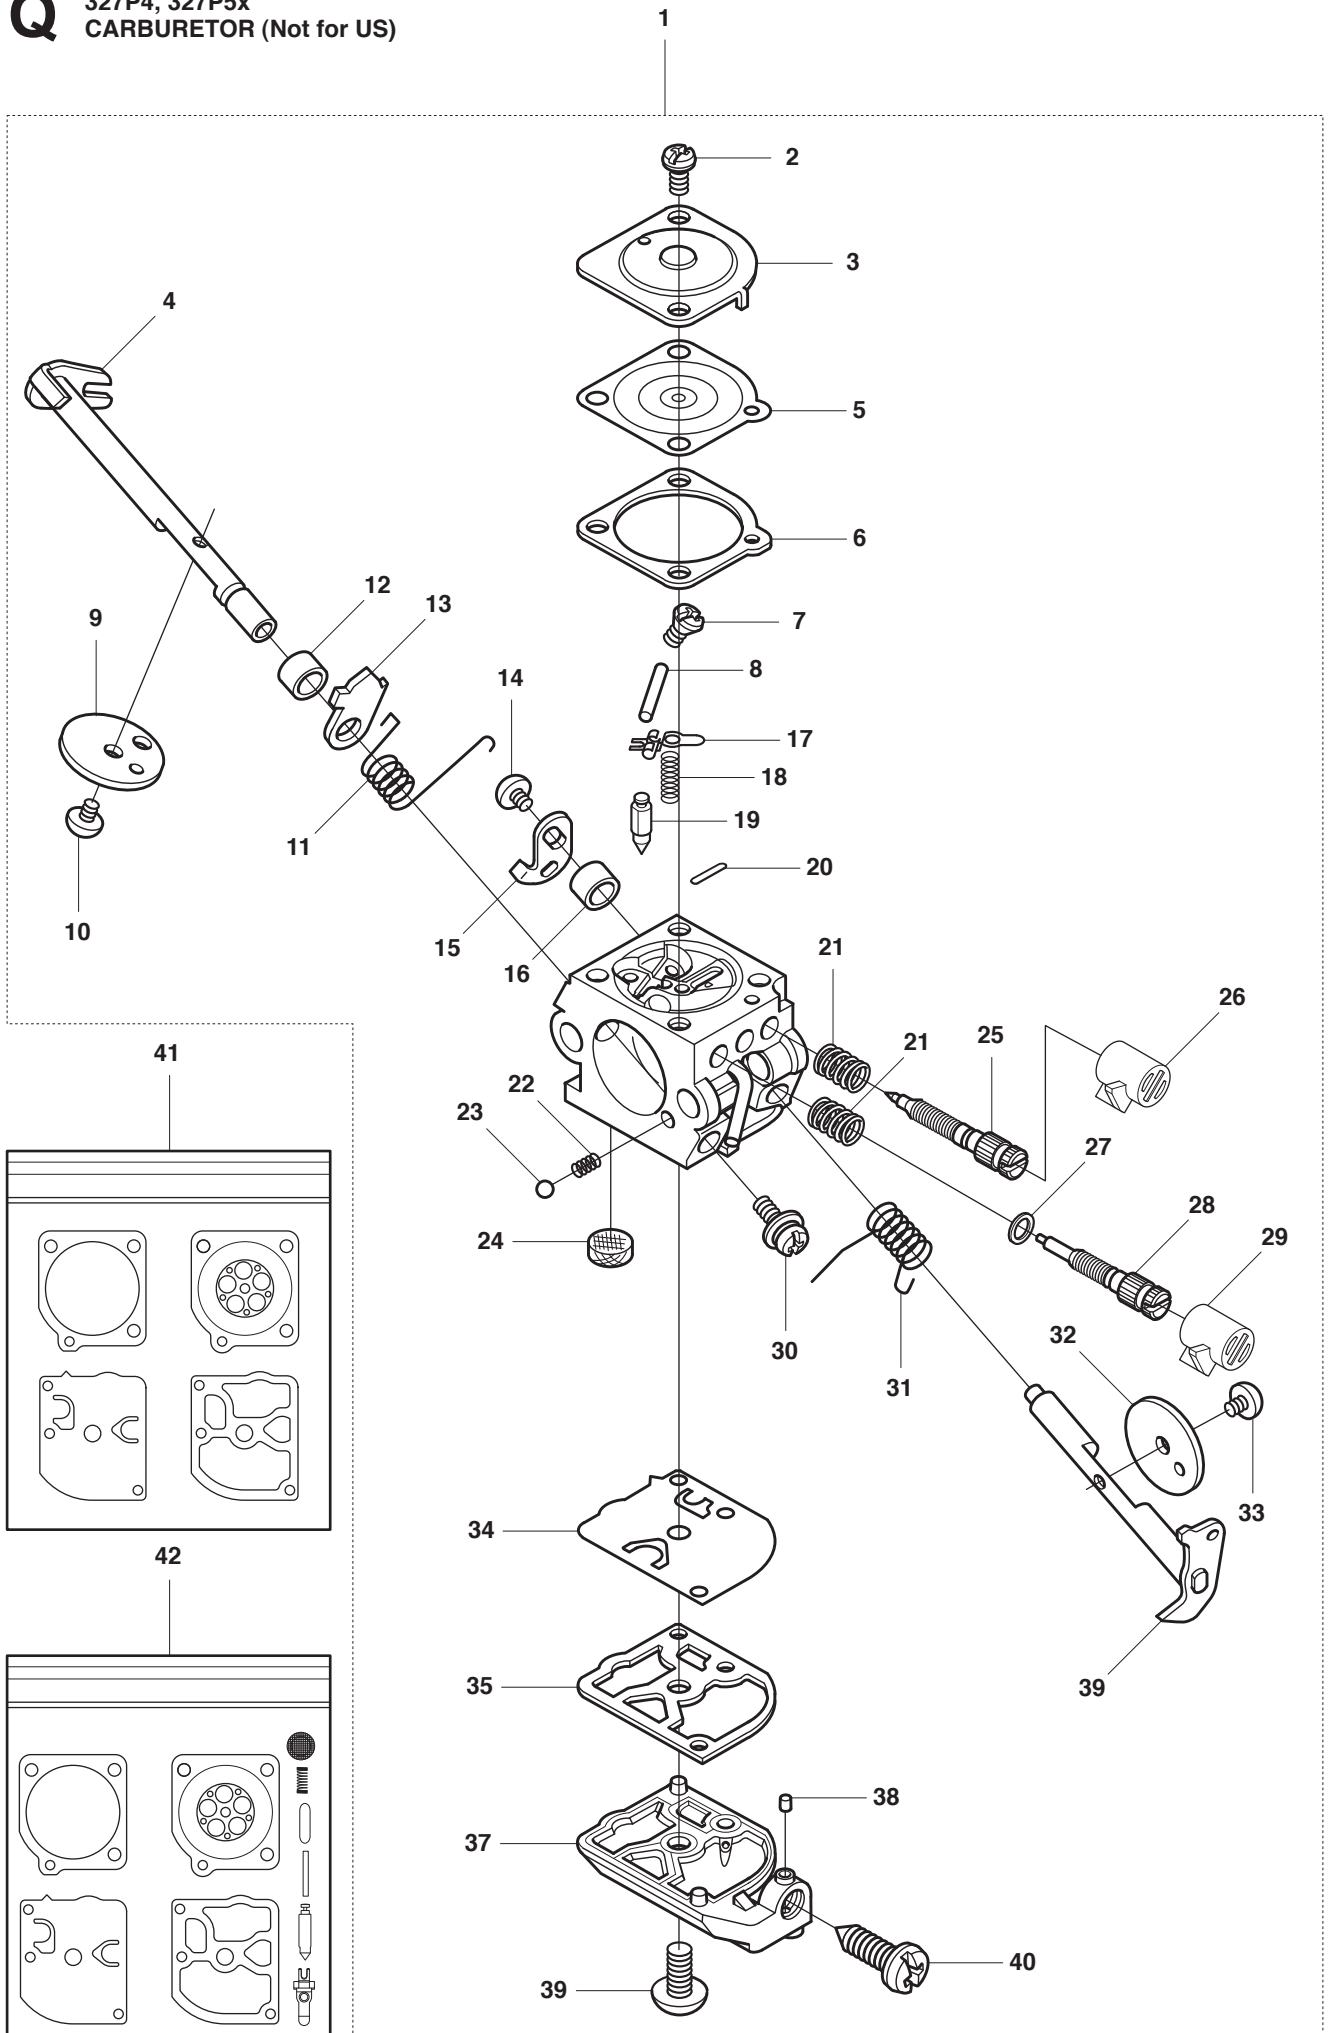

Q 327P4, 327P5x
CARBURETOR (Not for US)

Page Q   327P4   CARBURETOR
327P5x

Position	Article	Quantity	Notes	Kit
1	503 28 34-01	1	Zama C1Q-EL24	
2	503 48 05-01	2		1
3	503 97 43-01	1		1
4	537 37 03-01	1		1
5	537 04 89-01	1		1
6	537 02 04-01	1		1
7	503 48 01-01	1		1
8	503 48 00-01	1		1
9	537 37 03-01	1		1
10	503 48 18-01	1		1
11	537 02 10-01	1		1
12	503 48 19-01	1		1
13	537 04 90-01	1		1
14	503 47 90-01	1		1
15	537 01 98-01	1		1
16	503 47 89-01	1		1
17	503 66 59-01	1		1
18	537 02 03-01	1		1
19	503 47 97-01	1		1
20	537 02 08-01	1		1
21	503 48 08-01	1		1
22	537 01 26-01	1		1
23	537 01 25-01	1		1
24	503 53 57-01	1		1
25	537 12 78-01	1		1
26	537 02 16-01	1		1
27	503 97 40-01	1		1
28	537 02 06-01	1		1
29	537 02 16-01	1		1
30	503 75 53-01	1		1
31	537 01 97-01	1		1
32	537 01 99-01	1		1
33	503 47 92-01	1		1
34	537 02 00-01	1		1
35	537 02 01-01	1		1
36	537 01 96-01	1		1
37	537 02 02-01	1		1
38	503 48 11-01	1		1
39	503 47 96-01	1		1
40	537 02 07-01	1		1
41	531 00 45-52	1		
42	531 00 45-53	1