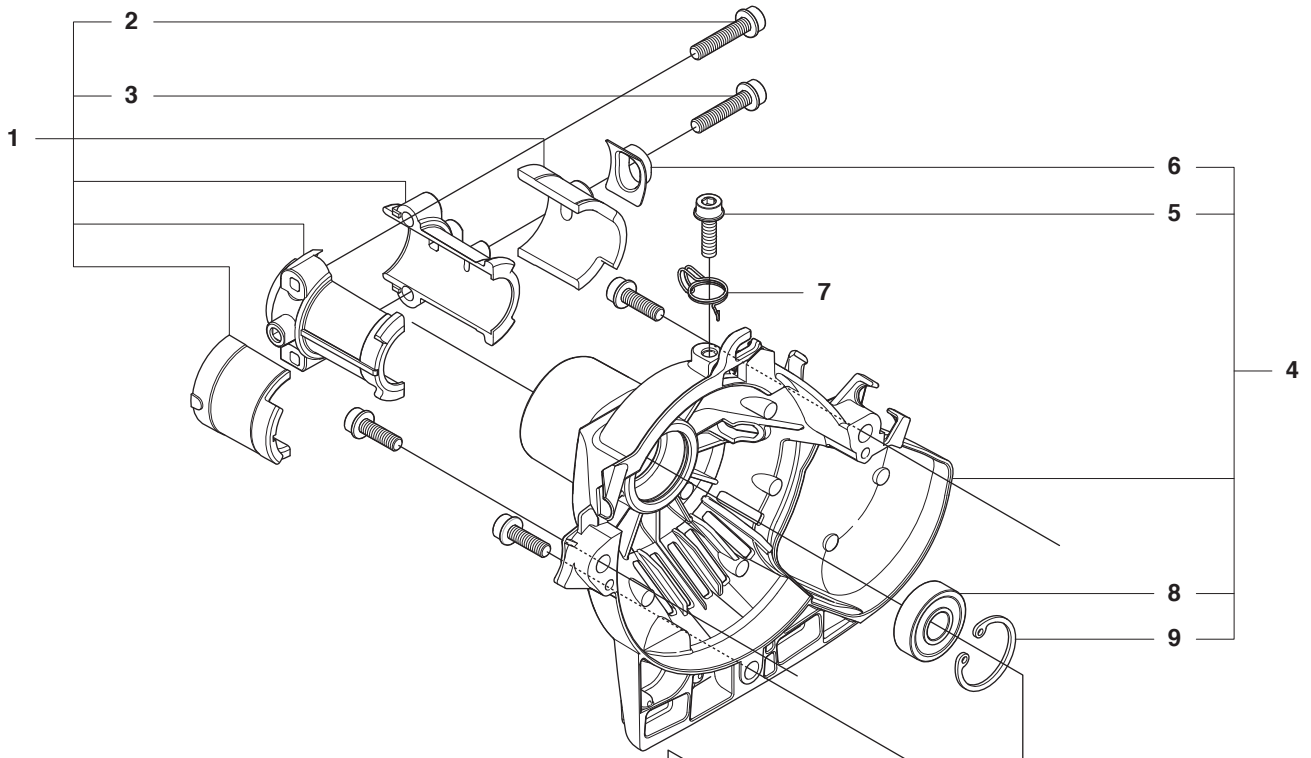

N 327P4, 327P5x
CLUTCH COVER & CRANK CASE

Position	Article	Quantity	Notes	Kit
1	537 30 96-01	1		
2	503 21 68-25	1		1
3	503 21 68-25	1		1
4	537 04 12-09	1		
5	503 20 03-16	1	M5x16	4
6	537 42 50-01	1		4
7	537 07 36-01	1		
8	503 25 05-01	1		4
9	537 33 67-01	1		4
10	537 08 52-02	1		
11	503 20 03-16	1		
12	537 06 69-01	1		
13	537 08 85-01	6		10
14	537 06 68-01	1		10
15	503 21 66-18	1		10
16	503 21 66-18	1		10
17	503 21 77-16	1		10
18	503 20 14-12	1	M5x12	10