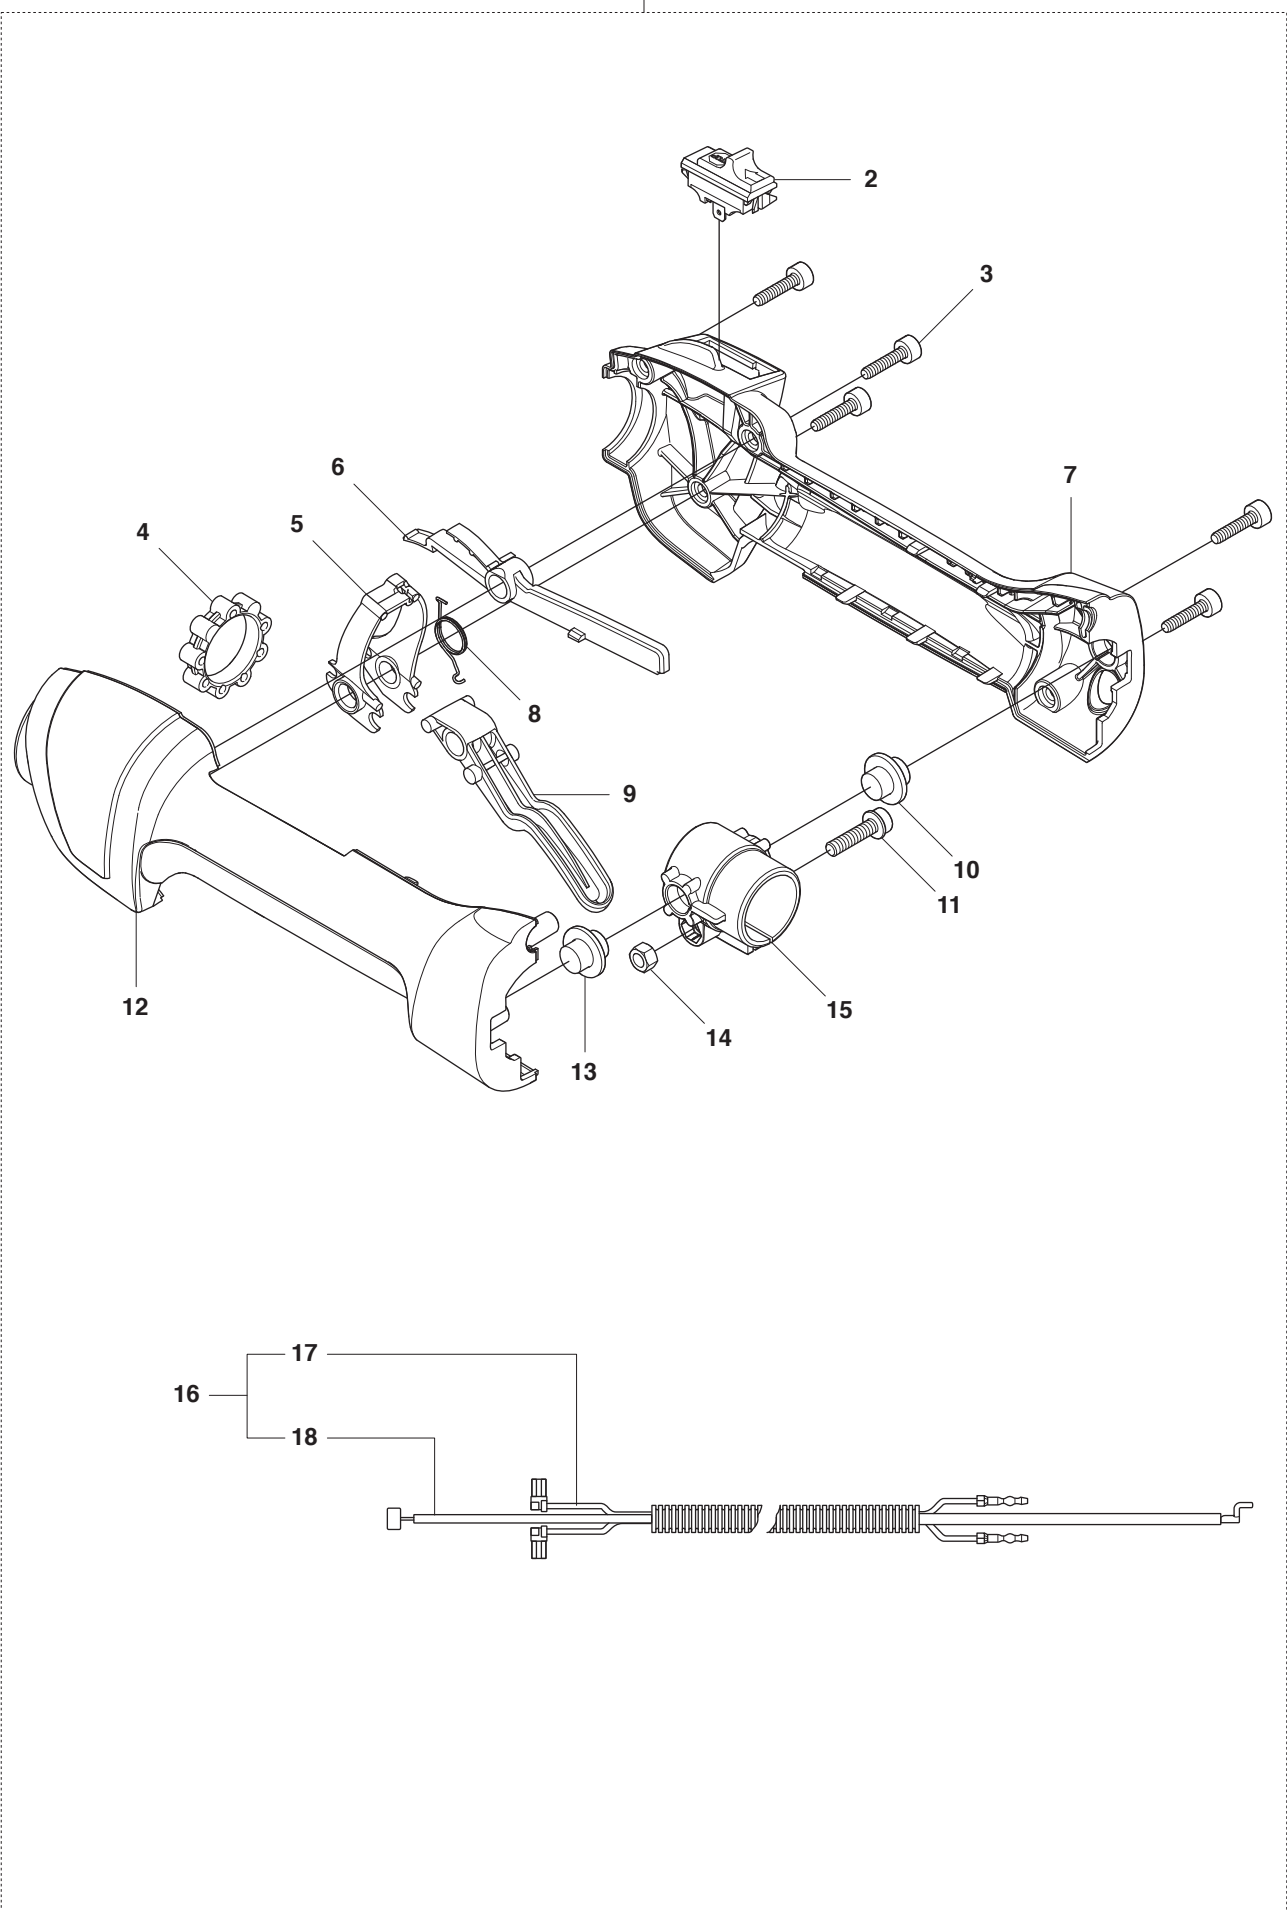

B 327P4
SHAFT

Position	Article	Quantity	Notes	Kit
1	537 07 85-01	1	Ø=24 mm L=1750 mm	
2	537 08 55-01	1		
3	503 20 07-16	1		
4	503 94 10-01	1		
5	731 23 14-01	1		
6	537 23 48-03	1	Ø=7 mm L=1790 mm	
7	735 31 12-00	1		
8	537 23 75-01	1		
9	537 08 38-01	1		

C 327P5x
SHAFT

Position	Article	Quantity	Notes	Kit
1	544 36 75-01	1		
2	729 92 18-01	2		1
3	502 20 38-01	1		1
4	725 23 79-51	1		1
5	537 24 51-01	1		
6	537 17 50-01	1	Ø=24 mm L=1650 mm	
7	537 17 48-01	1	Ø=24 mm L=1100 mm	
8	503 78 52-01	1		7
9	544 37 87-01	1		7
10	735 58 08-10	1		7
11	537 18 09-01	1	Ø=7 mm L=1114 mm	7
12	735 58 08-10	1		
13	537 23 48-06	1	Ø=7 mm L=1699 mm	
14	735 31 12-00	1		
15	537 23 75-01	1		
16	537 27 29-01	1		
17	503 21 75-20	2		
18	537 24 68-01	1	Ø=30 mm L=1230 mm	
19	537 27 29-01	1		
20	503 20 07-16	1		
21	503 21 75-20	2		
22	731 23 14-01	1		
23	503 94 10-01	1		
24	537 08 38-01	1		
25	505 39 14-01	1		31
26	504 70 21-01	1		31
27	725 23 79-51	1		31
28	504 81 23-01	1		31
29	504 69 87-01	1		31
30	502 19 71-01	1		31
31	522 42 70-01	1		

D 327P4, 327P5x
SHAFT

SHAFT

Position	Article	Quantity	Notes	Kit
1	537 17 48-01	1		
2	735 58 08-10	1		1
3	503 98 54-01	1		1
4	503 78 52-01	1		1
5	537 18 09-01	1	Ø=7 mm L=1114 mm	1
6	537 19 84-01	1		
7	537 19 58-01	1	Ø=24 mm L=110 mm	
8	735 58 08-10	1		7
9	503 98 54-01	1		7
10	503 78 52-01	1		7
11	537 19 59-01	1	Ø=7 mm L=124 mm	7
12	537 19 84-01	1		

E 327P4, 327P5x
THROTTLE CONTROLS

1

Position	Article	Quantity	Notes	Kit
1	544 14 36-04	1		
2	537 41 90-01	1		1
3	503 21 66-18	5		1
4	503 96 14-01	1		1
5	503 91 81-01	1		1
6	503 87 80-01	1		1
7	544 10 02-02	1		1
8	544 10 08-01	1		1
9	503 87 79-03	1		1
10	544 10 17-02	1		1
11	503 20 03-20	1		1
12	544 10 03-02	1		1
13	544 10 17-02	1		1
14	731 23 14-01	1		1
15	544 11 21-01	1		1
16	502 65 13-01	1		1
17	502 53 16-01	1		1,16
18	544 17 17-03	1		1,16