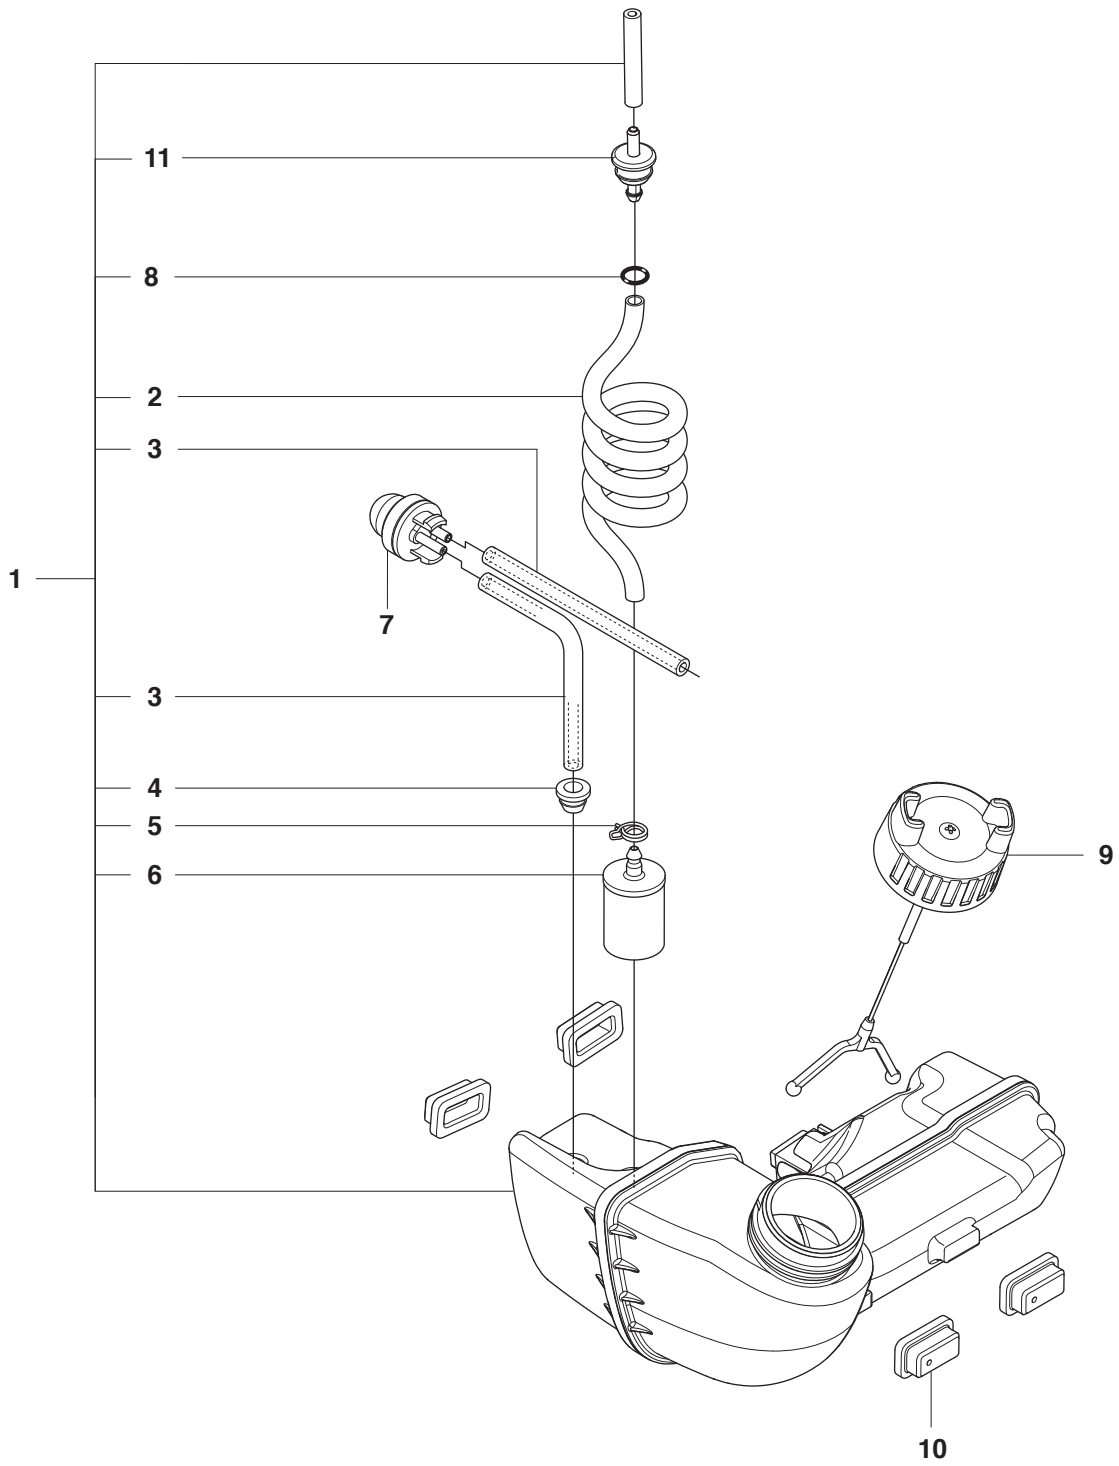

K 327P4, 327P5x
FUEL TANK

Page K   **327P4**   **FUEL TANK**
              327P5x

Position	Article	Quantity	Notes	Kit
1	584 25 80-01	1		
2	581 75 62-01	1		1
3	537 04 24-01	2		1
4	503 73 58-01	1		1
5	504 02 24-01	1		1
6	503 44 32-01	1		1
7	503 93 66-01	1		
8	537 18 49-01	1		1
9	544 88 97-02	1		
10	503 91 10-01	4		
11	578 29 56-01	1		1