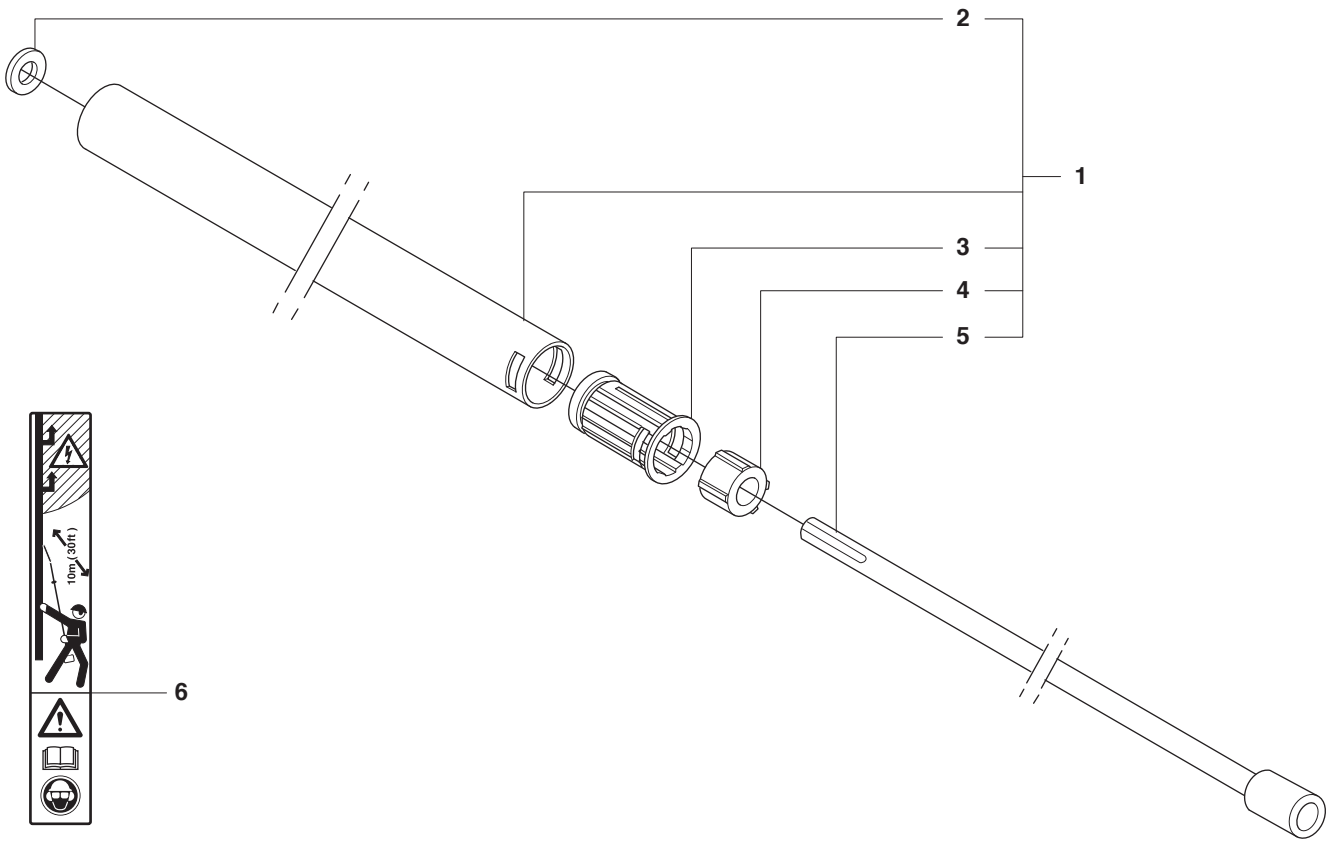

D 327P4, 327P5x
SHAFT

SHAFT