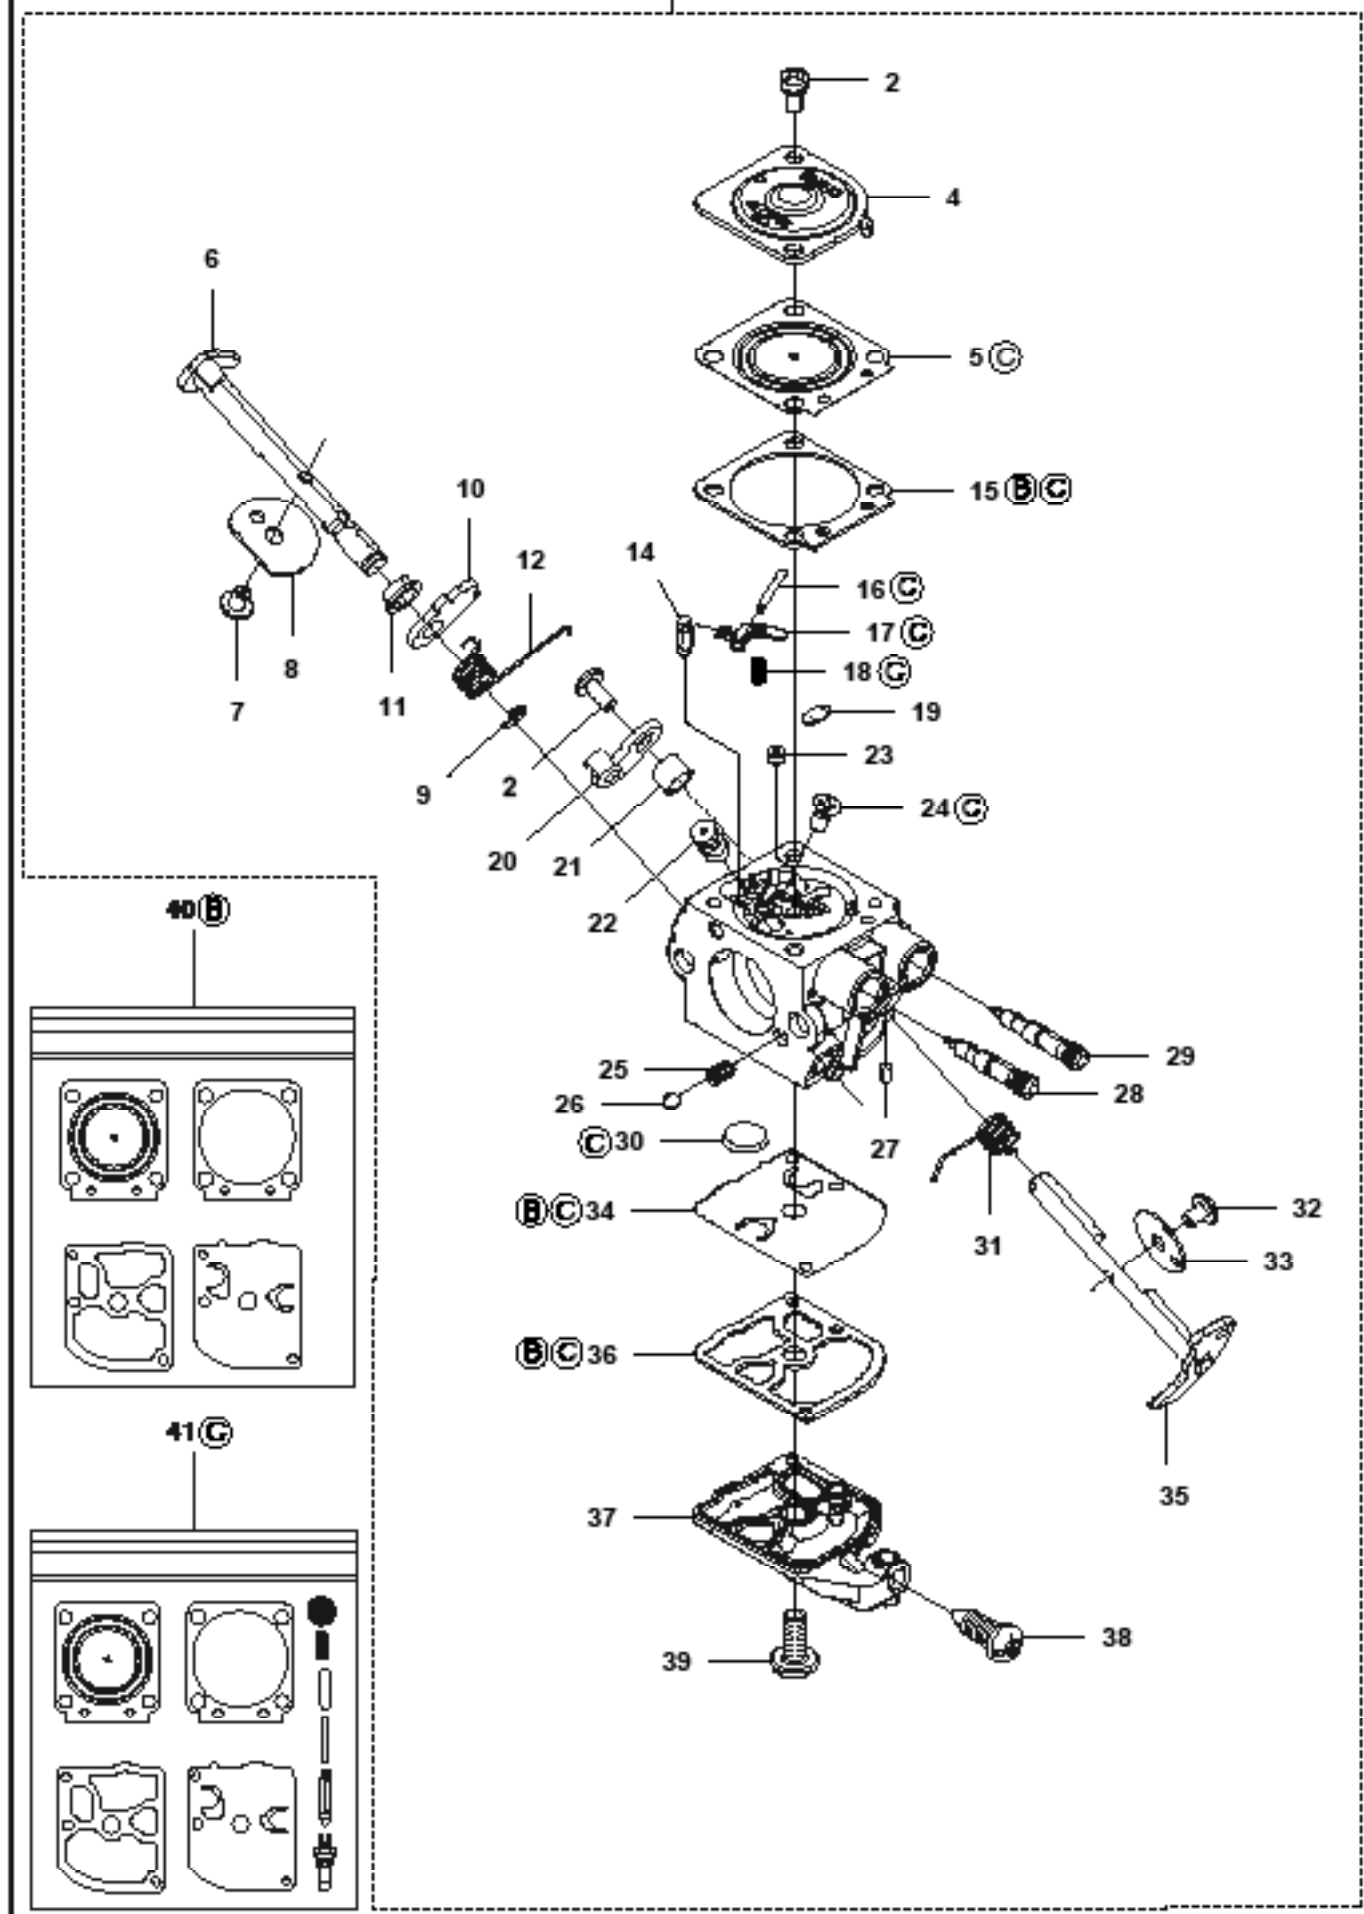

1

Husaberg HQ-2

CARBURETOR (only option for US)

Position	Article	Quantity	Notes	Kit
1	578 01 98-01	1	Husaberg HQ-2	
2	578 02 42-01	2		1
4	578 02 38-01	1		1
5	578 02 24-01	1		1
6	578 02 30-01	1		1
7	578 02 41-01	1		1
8	578 02 32-01	1		1
9	578 02 48-01	1		1
10	578 02 31-01	1		1
11	578 02 35-01	1		1
12	578 02 33-01	1		1
14	578 02 01-01	1		1
15	578 02 37-01	1		1
16	578 02 03-01	1		1
17	578 02 04-01	1		1
18	578 02 05-01	1		1
19	578 02 08-01	1		1
20	578 02 28-01	1		1
21	578 02 29-01	1		1
22	578 02 07-01	1		1
23	578 02 08-01	1		1
24	578 02 43-01	1		1
25	578 02 34-01	1		1
26	578 02 47-01	1		1
27	578 02 23-01	1		1
28	578 02 10-01	1		1
29	578 02 11-01	1		1
30	578 02 15-01	1		1
31	578 02 27-01	1		1
32	578 02 40-01	1		1
33	578 02 28-01	1		1
34	578 02 30-01	1		1
35	578 02 25-01	1		1
36	578 02 38-01	1		1
37	578 02 20-01	1		1
38	578 02 22-01	1		1
39	578 02 44-01	1		1
40	581 74 35-01	1		
41	581 74 37-01	1