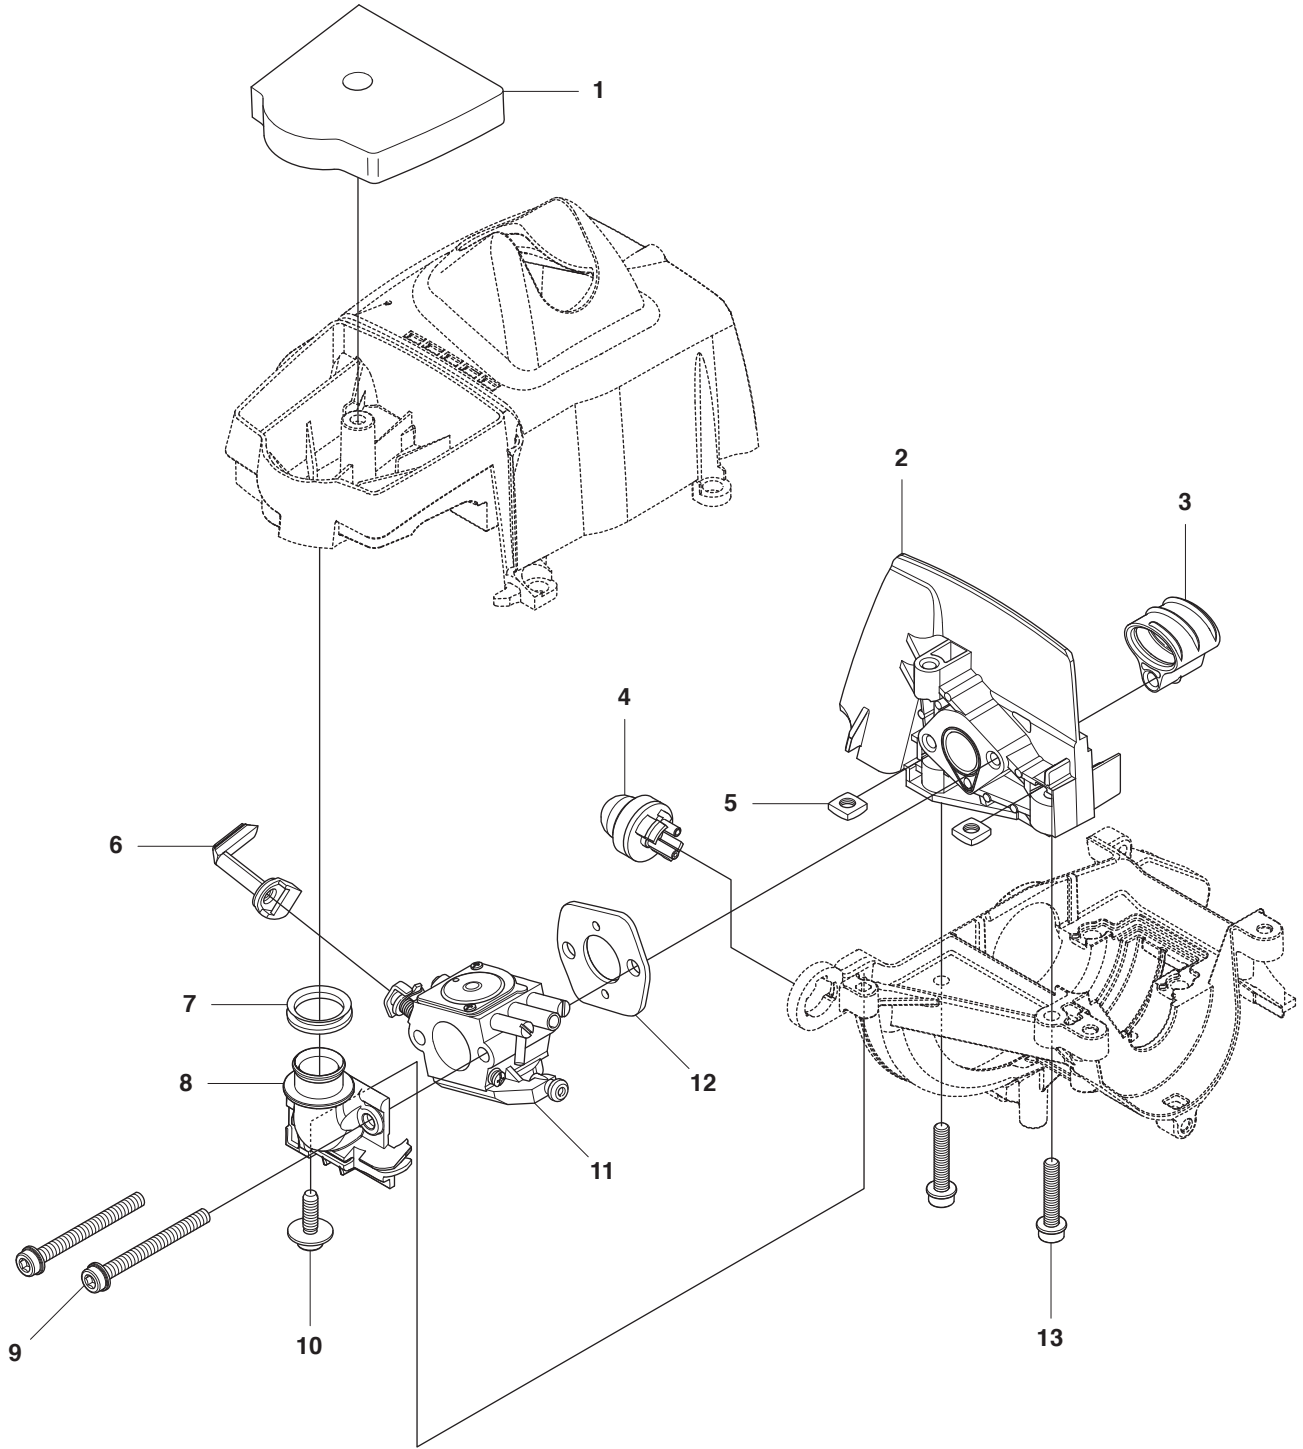

G 327P4, 327P5x
INTAKE

Position	Article	Quantity	Notes	Kit
1	537 14 31-01	1		
2	503 91 09-01	1		
3	503 94 26-01	1		
4	503 93 66-01	1		
5	503 22 65-04	2		
6	503 96 25-01	1		
7	740 68 11-21	1		
8	502 49 90-01	1		
9	503 21 75-50	2		
10	503 21 77-16	1		
11	503 28 34-01	1	Zama C1Q-EL24 (Not for US)	
11	576 01 98-01	1	Hualong HQ-2 (Only option US)	
12	503 49 71-01	1		
13	503 20 03-25	2