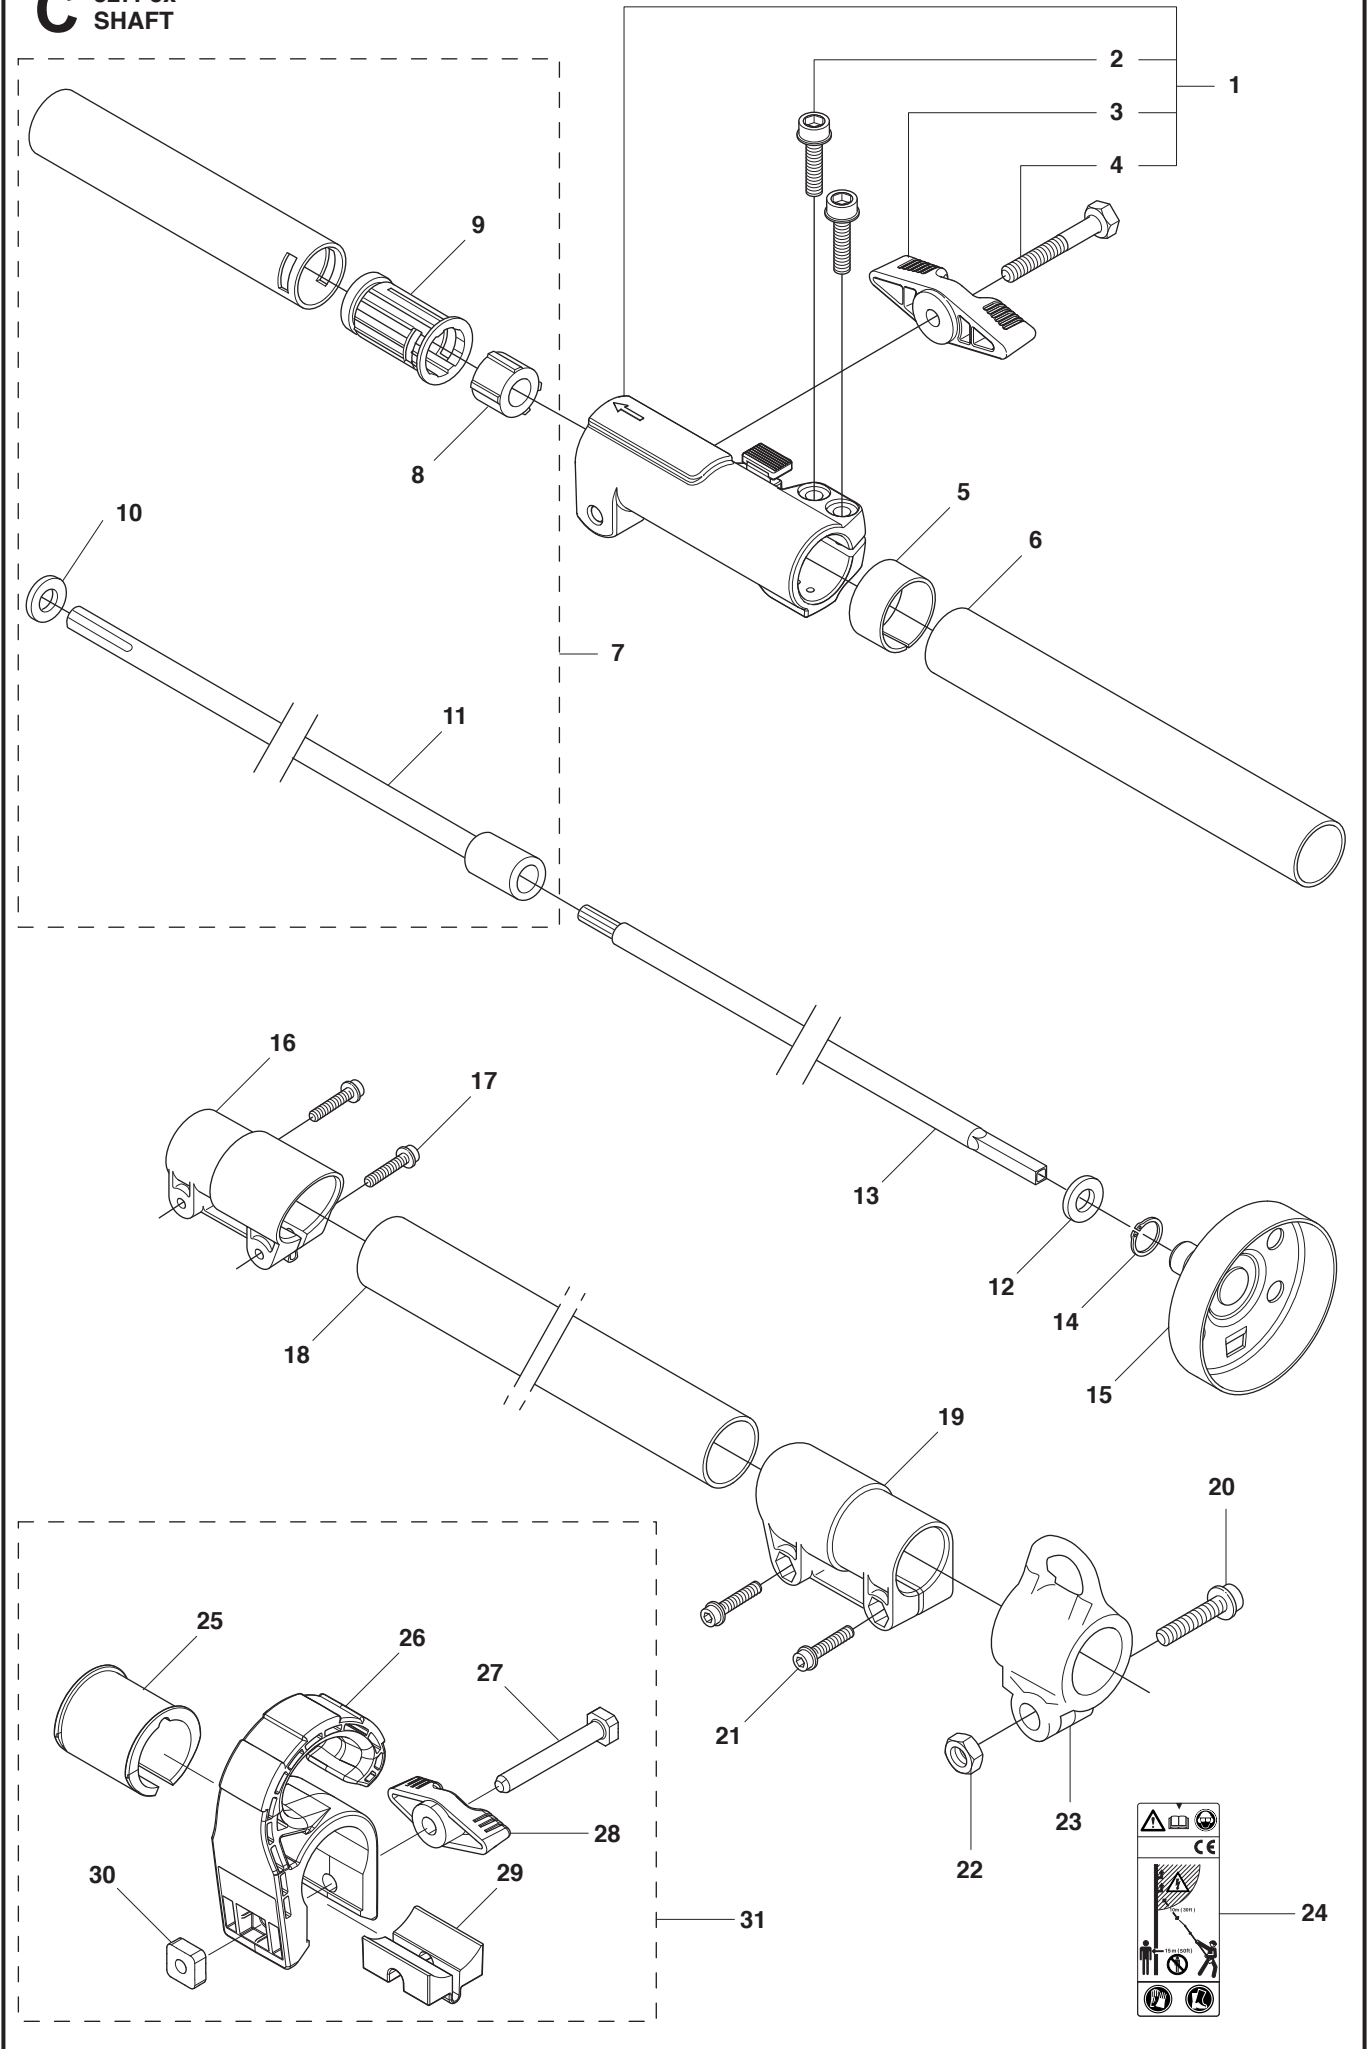

C 327P5x
SHAFT

Position	Article	Quantity	Notes	Kit
1	544 36 75-01	1		
2	729 92 18-01	2		1
3	502 20 38-01	1		1
4	725 23 79-51	1		1
5	537 24 51-01	1		
6	537 17 50-01	1	Ø=24 mm L=1650 mm	
7	537 17 48-01	1	Ø=24 mm L=1100 mm	
8	503 78 52-01	1		7
9	544 37 87-01	1		7
10	735 58 08-10	1		7
11	537 18 09-01	1	Ø=7 mm L=1114 mm	7
12	735 58 08-10	1		
13	537 23 48-06	1	Ø=7 mm L=1699 mm	
14	735 31 12-00	1		
15	537 23 75-01	1		
16	537 27 29-01	1		
17	503 21 75-20	2		
18	537 24 68-01	1	Ø=30 mm L=1230 mm	
19	537 27 29-01	1		
20	503 20 07-16	1		
21	503 21 75-20	2		
22	731 23 14-01	1		
23	503 94 10-01	1		
24	537 08 38-01	1		
25	505 39 14-01	1		31
26	504 70 21-01	1		31
27	725 23 79-51	1		31
28	504 81 23-01	1		31
29	504 69 87-01	1		31
30	502 19 71-01	1		31
31	522 42 70-01	1