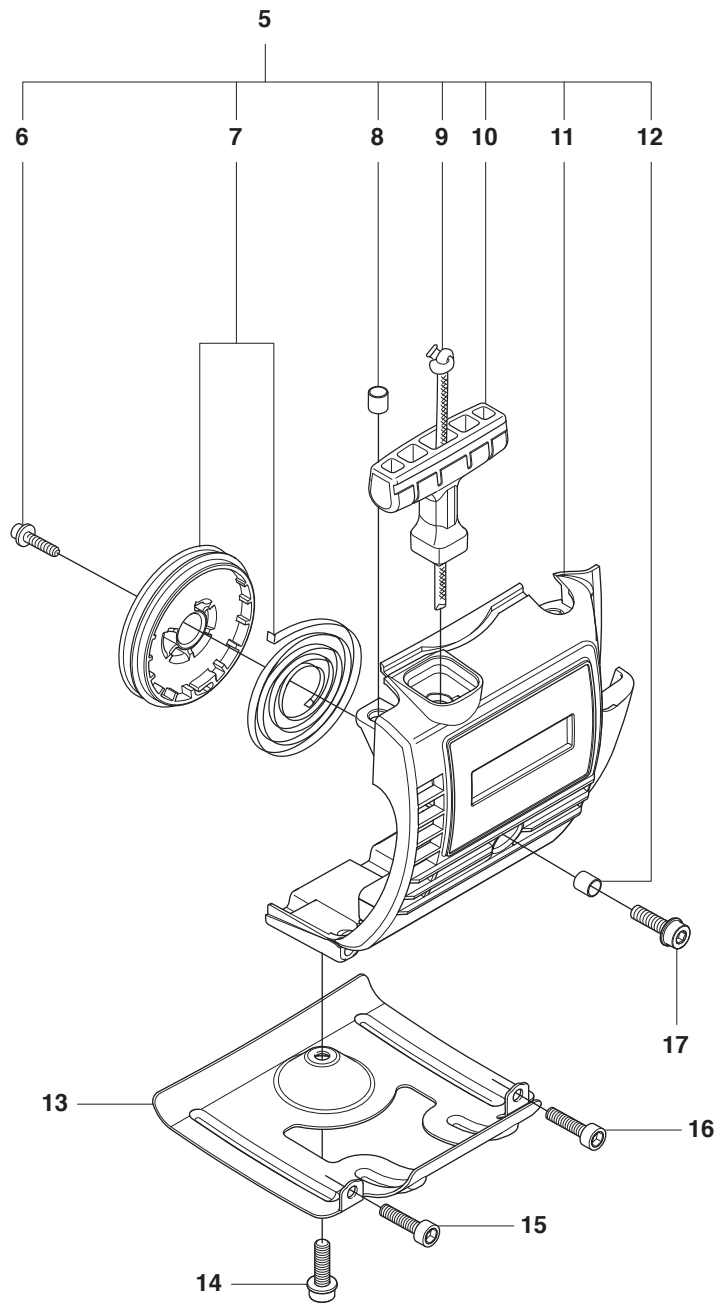

J 327P4, 327P5x
STARTER(Standard)

Position	Article	Quantity	Notes	Kit
1	503 87 33-05	1		
2	735 31 08-20	2		1
3	503 87 36-01	2		1
4	503 87 35-02	2		1
5	503 85 28-06	1		
6	503 21 77-16	1		5
7	503 96 49-01	1		5
8	537 37 93-02	2		5
9	503 85 89-01	1		5
10	537 00 84-01	1		5
11	503 85 87-02	1		5
12	537 37 93-02	1		5
13	537 03 41-01	1		
14	503 20 14-12	1	M5x12	
15	503 21 66-18	1		
16	503 21 66-18	1		
17	503 20 03-16	1	M5x16