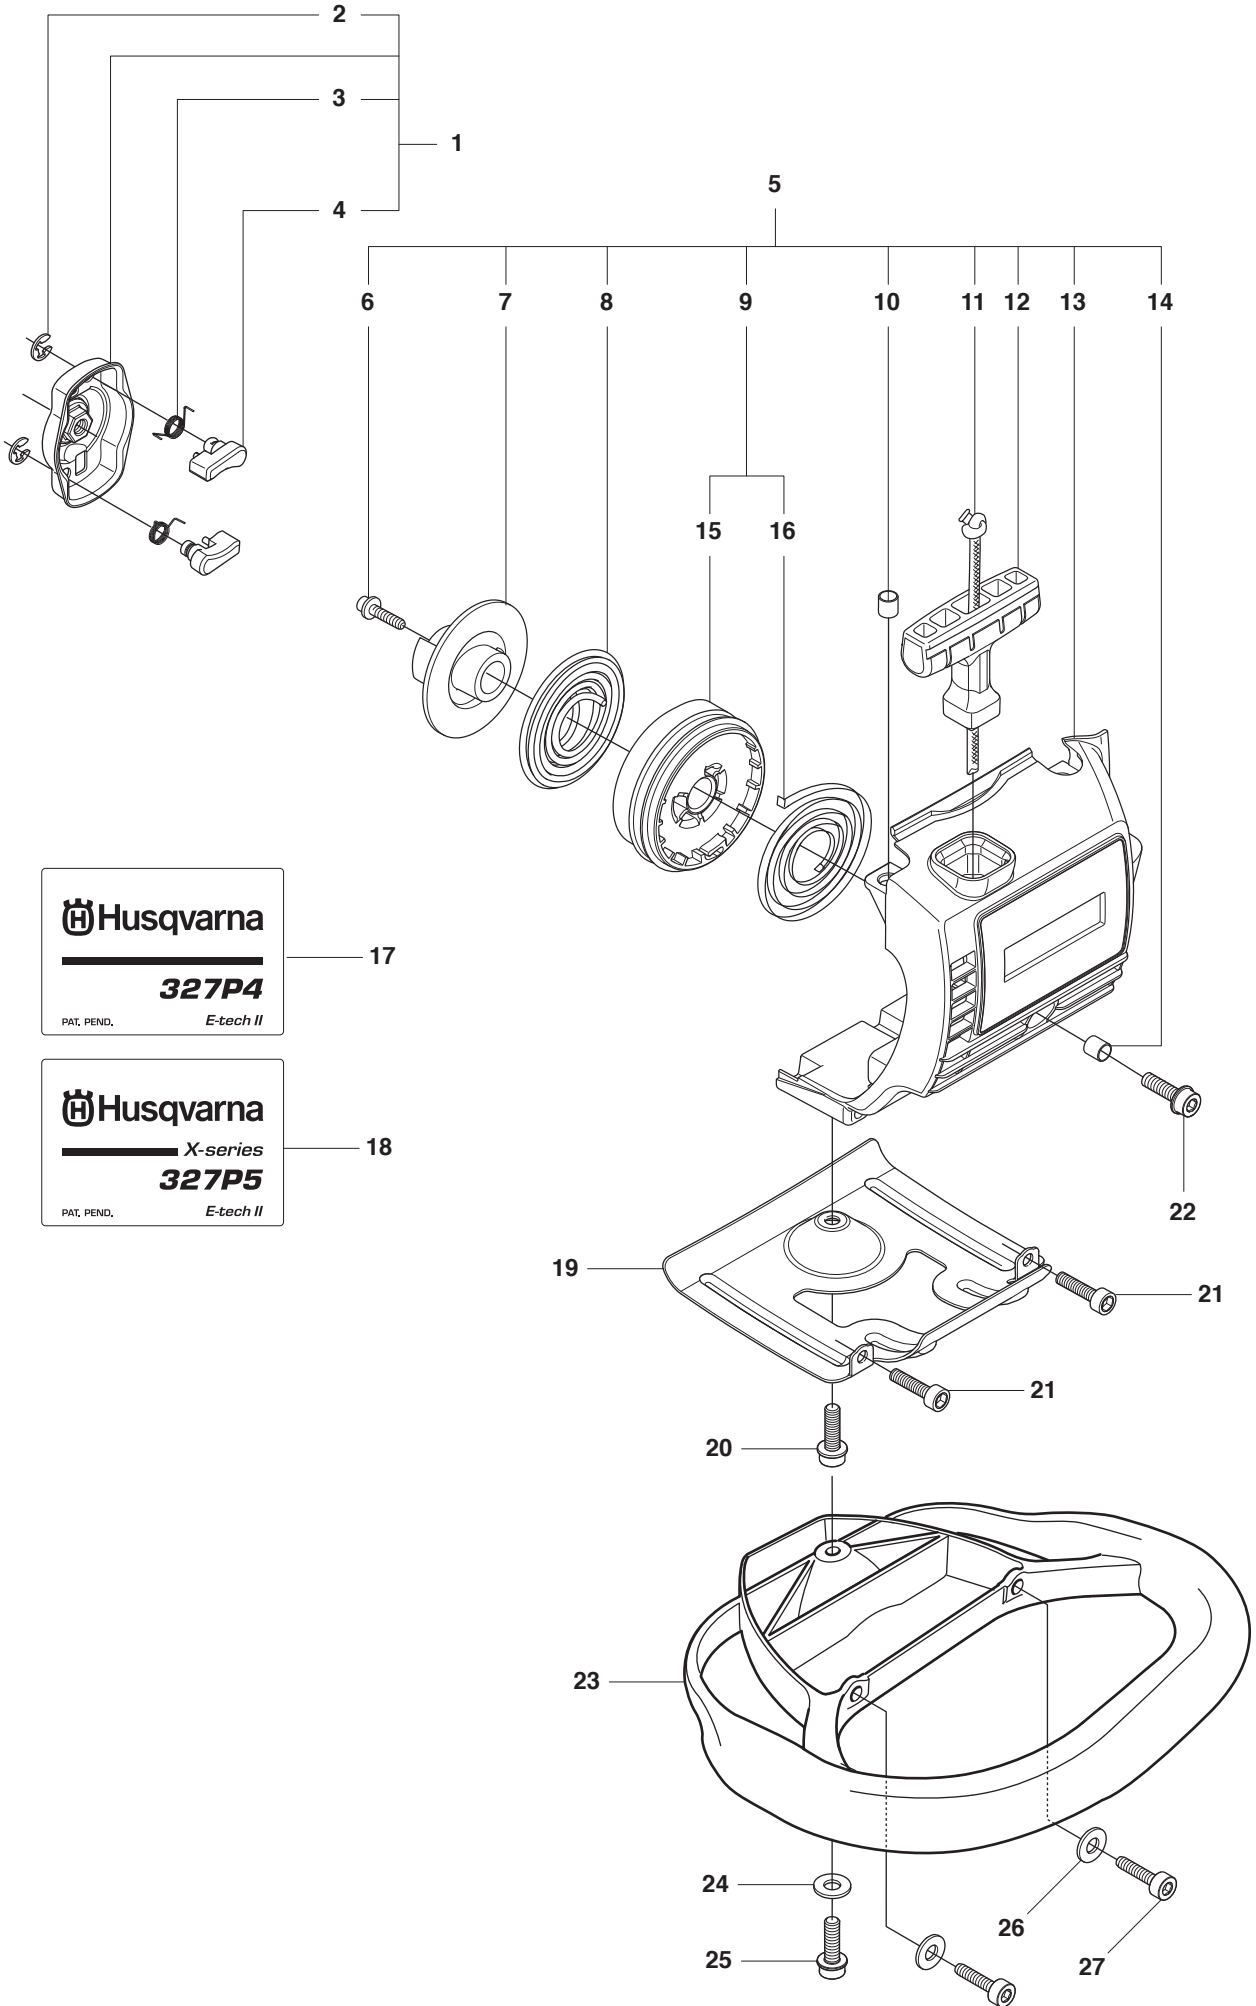

H 327P4, 327P5x
STARTER (Easy start)

Page H   327P4   STARTER(Easy start)
327P5x

Position	Article	Quantity	Notes	Kit
1	503 87 33-05	1		
2	735 31 08-20	2		1
3	503 87 36-01	2		1
4	503 87 35-02	2		1
5	544 07 11-02	1		
6	503 21 77-25	1		5
7	544 03 87-02	1		5, 28
8	544 03 88-02	1		5, 28
9	544 16 65-01	1		5
10	537 37 93-02	2		5
11	503 85 89-01	1		5
12	537 00 84-01	1		5
13	537 41 16-01	1		5
14	537 37 93-02	1		5
15	544 03 86-01	1		9
16	503 85 90-01	1		9
17	537 35 34-61	1	327P4	
18	537 35 34-62	1	327P5x	
19	537 03 41-01	1		
20	503 20 14-12	1	M5x12	
21	503 21 66-18	2		
22	503 20 03-16	1	M5x16	
23	537 17 45-01	1		
24	503 23 00-42	1		
25	503 21 66-20	1		
26	503 23 00-42	2		
27	503 21 75-16	2		
28	502 08 24-01	1